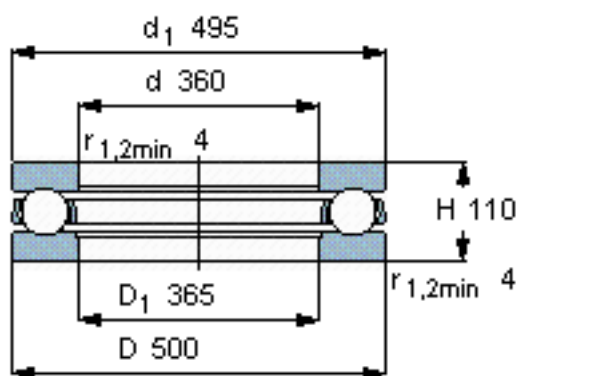

SKF 51272 F参数

主要尺寸	d	360	mm	-
	D	500	mm	-
	H	110	mm	-
基本额定载荷	C	741000	N	动载荷
	C_0	4150000	N	静载荷
疲劳载荷极限	P_u	73500	N	-
最小载荷系数	A	90	-	-
额定转速	额定转度	500	r/min	-
	极限转速	700	r/min	-
重量	重量	70000	g	-
型号	型号	51272 F	-	-

SKF 51272 F图片

参考资料:<http://www.sozhou.com/p/9c8a6095.html>