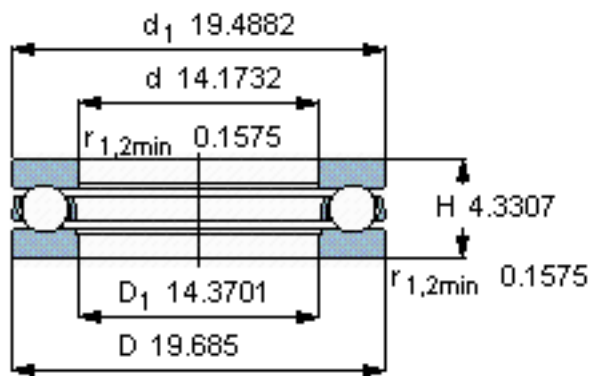

SKF 51272 F参数

主要尺寸	d	360	mm	-
	D	500	mm	-
	H	110	mm	-
基本额定载荷	C	741000	N	动载荷
	C_0	4150000	N	静载荷
疲劳载荷极限	P_u	73500	N	-
最小载荷系数	A	90	-	-
额定转速	额定转度	500	r/min	-
	极限转速	700	r/min	-
重量	重量	70000	g	-
型号	型号	51272 F	-	-

SKF 51272 F图片

参考资料:<http://www.sozhou.com/p/9c8a6095.html>