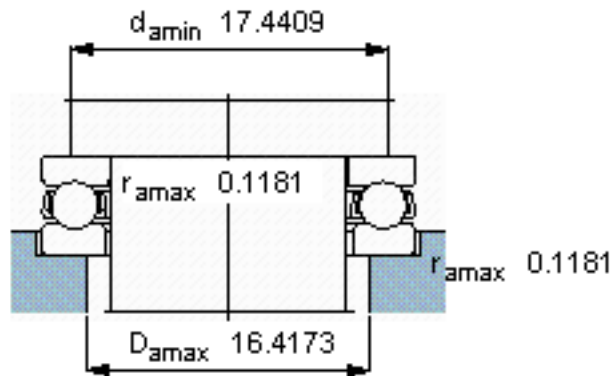

SKF 51272 F参数

主要尺寸	d	360	mm	-
	D	500	mm	-
	H	110	mm	-
基本额定载荷	C	741000	N	动载荷
	C_0	4150000	N	静载荷
疲劳载荷极限	P_u	73500	N	-
最小载荷系数	A	90	-	-
额定转速	额定转度	500	r/min	-
	极限转速	700	r/min	-
重量	重量	70000	g	-
型号	型号	51272 F	-	-

SKF 51272 F图片

参考资料:<http://www.sozhou.com/p/9c8a6095.html>