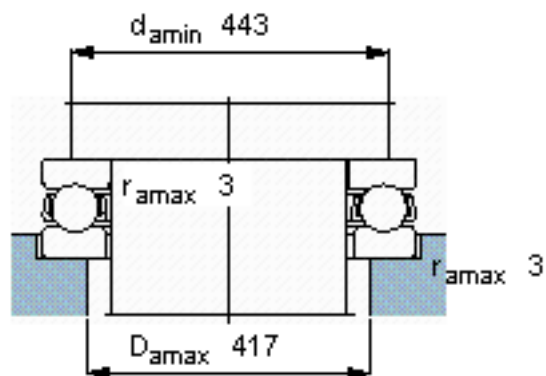

SKF 51272 F参数

主要尺寸	d	360	mm	-
	D	500	mm	-
	H	110	mm	-
基本额定载荷	C	741000	N	动载荷
	C_0	4150000	N	静载荷
疲劳载荷极限	P_u	73500	N	-
最小载荷系数	A	90	-	-
额定转速	额定转度	500	r/min	-
	极限转速	700	r/min	-
重量	重量	70000	g	-
型号	型号	51272 F	-	-

SKF 51272 F图片

参考资料:<http://www.sozhou.com/p/9c8a6095.html>