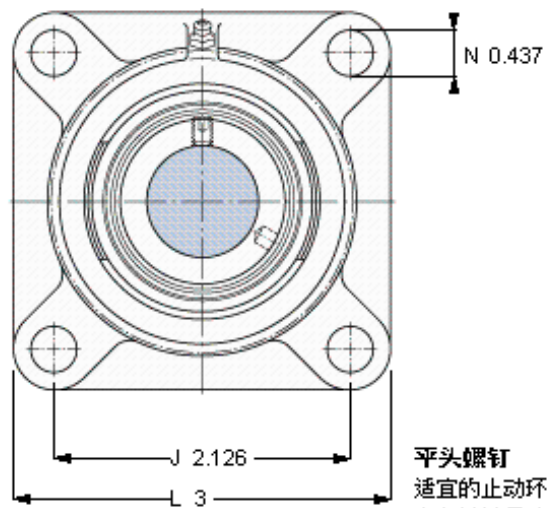

SKF FY 5/8 FM参数

主要尺寸	d	15.875	mm	-
	A ₁	23.4	mm	-
	J	54	mm	-
	L	76.2	mm	-
	T	36.8	mm	-
基本额定载荷	C	9560	N	动载荷
	C ₀	4750	N	静载荷
极限转速	带h6轴公差	9500	r/min	-
重量	重量	470	g	-
型号	轴承单元	FY 5/8 FM	-	-
	轴承座	FY 503 U	-	-
	轴承	YET 203-010	-	-

SKF FY 5/8 FM图片

10-32x1/4
4
3,175

参考资料: <http://www.sozhou.com/p/9cb17449.html>

平头螺钉
 适宜的止动环 [Nm]
 六角键销尺寸 [mm]

10-32x1/4
 4
 3,175