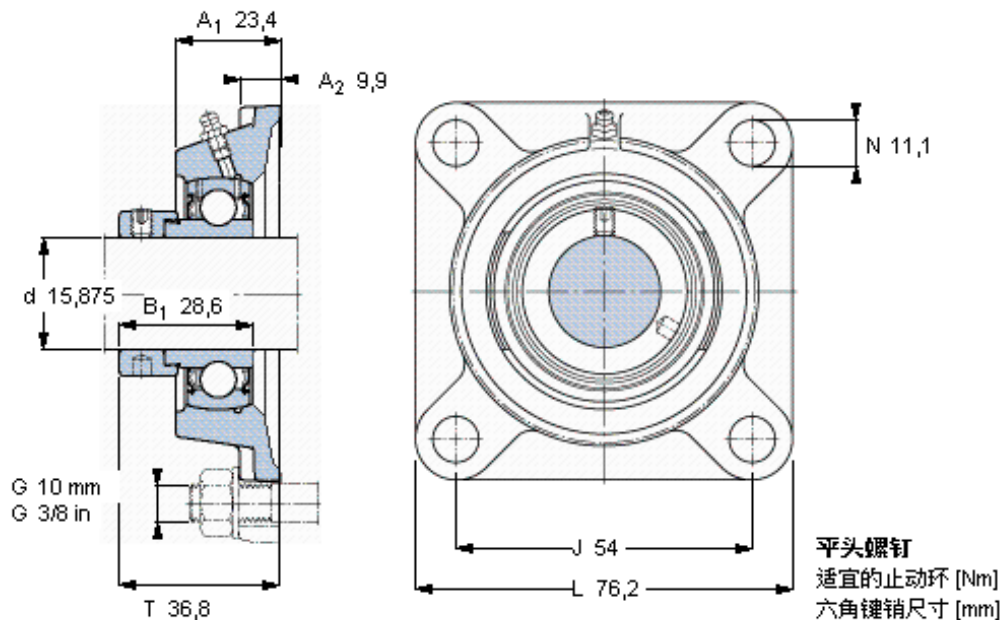

SKF FY 5/8 FM参数

主要尺寸	d	15.875	mm	-
	A ₁	23.4	mm	-
	J	54	mm	-
	L	76.2	mm	-
	T	36.8	mm	-
基本额定载荷	C	9560	N	动载荷
	C ₀	4750	N	静载荷
极限转速	带h6轴公差	9500	r/min	-
重量	重量	470	g	-
型号	轴承单元	FY 5/8 FM	-	-
	轴承座	FY 503 U	-	-
	轴承	YET 203-010	-	-

SKF FY 5/8 FM图片

10-32x1/4
4
3,175

参考资料: <http://www.sozhou.com/p/9cb17449.html>

平头螺钉
 适宜的止动环 [Nm]
 六角键销尺寸 [mm]

10-32x1/4
 4
 3,175