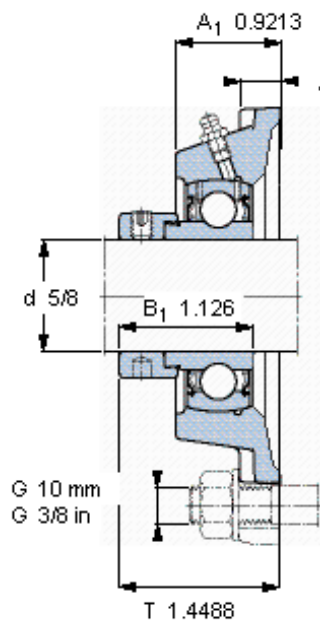

SKF FY 5/8 FM参数

主要尺寸	d	15.875	mm	-
	A ₁	23.4	mm	-
	J	54	mm	-
	L	76.2	mm	-
	T	36.8	mm	-
基本额定载荷	C	9560	N	动载荷
	C ₀	4750	N	静载荷
极限转速	带h6轴公差	9500	r/min	-
重量	重量	470	g	-
型号	轴承单元	FY 5/8 FM	-	-
	轴承座	FY 503 U	-	-
	轴承	YET 203-010	-	-

SKF FY 5/8 FM图片

10-32x1/4
4
3,175

参考资料: <http://www.sozhou.com/p/9cb17449.html>

平头螺钉
 适宜的止动环 [Nm]
 六角键销尺寸 [mm]

10-32x1/4
 4
 3,175