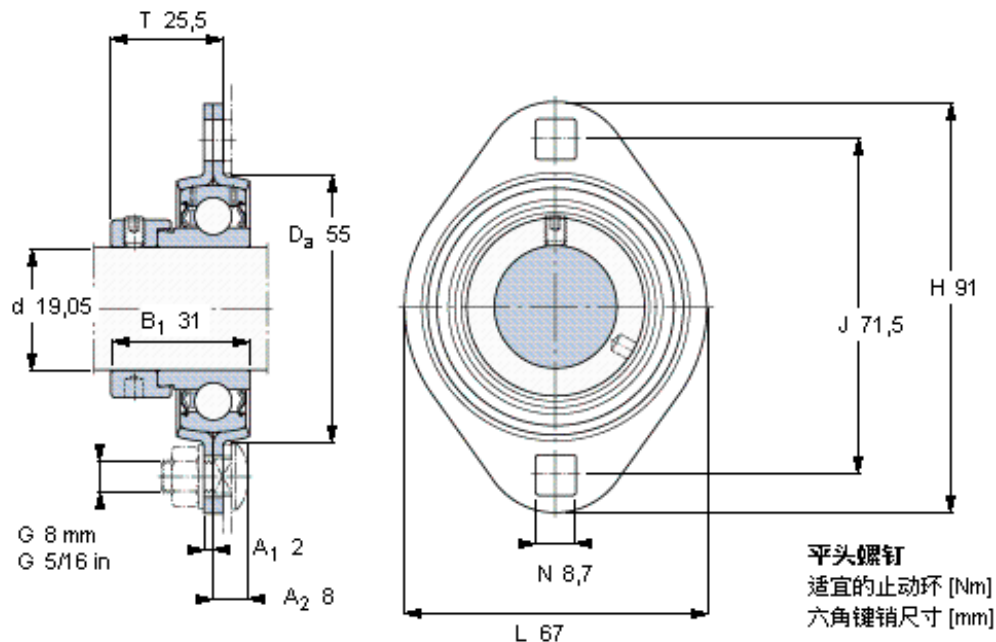

SKF PFT 3/4 FM参数

主要尺寸	d	19.05	mm	-
	D_a	55	mm	-
	H	91	mm	-
	J	71.5	mm	-
	T	25.5	mm	-
基本额定载荷	C	12700	N	动载荷
	C_0	6550	N	静载荷
允许轴承座载荷	径向	3300	N	-
重量	重量	260	g	-
型号	轴承单元	PFT 3/4 FM	-	-
订货型号	轴承座	PFT 47	-	-
	轴承	YET 204-012	-	-

SKF PFT 3/4 FM图片

10-32x1.6
4
3,175

参考资料: <http://www.sozhou.com/p/9cc2ca9d.html>

10-32x1/4
4
3,175