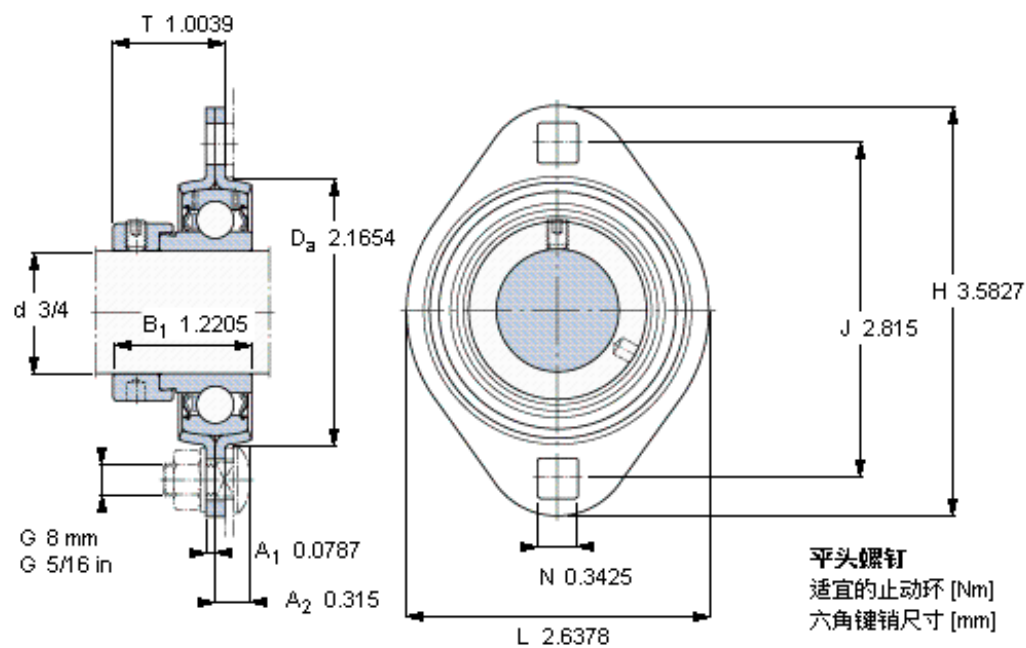

SKF PFT 3/4 FM参数

主要尺寸	d	19.05	mm	-
	D_a	55	mm	-
	H	91	mm	-
	J	71.5	mm	-
	T	25.5	mm	-
基本额定载荷	C	12700	N	动载荷
	C_0	6550	N	静载荷
允许轴承座载荷	径向	3300	N	-
重量	重量	260	g	-
型号	轴承单元	PFT 3/4 FM	-	-
订货型号	轴承座	PFT 47	-	-
	轴承	YET 204-012	-	-

SKF PFT 3/4 FM图片

10-32x1.6
4
3,175

参考资料: <http://www.sozhou.com/p/9cc2ca9d.html>

10-32x1/4
4
3,175