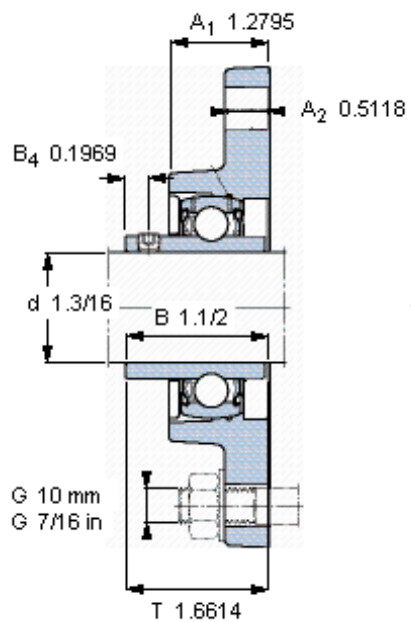

SKF FYT 1.3/16 TF参数

主要尺寸	d	30.163	mm	-
	A ₁	32.5	mm	-
	J	116.9	mm	-
	L	83	mm	-
	T	42.2	mm	-
基本额定载荷	C	19500	N	动载荷
	C ₀	11200	N	静载荷
极限转速	带h6轴公差	6300	r/min	-
重量	重量	930	g	-
型号	轴承单元	FYT 1.3/16 TF	-	-
	轴承座	FYT 506 U	-	-
	轴承	YAR 206-103-2F	-	-

SKF FYT 1.3/16 TF图片

参考资料: <http://www.sozhou.com/p/9ccbb582.html>

平头螺钉
 适宜的止动环 [Nm]
 六角键销尺寸 [mm]

1/4-28x1/4
 4
 3,175