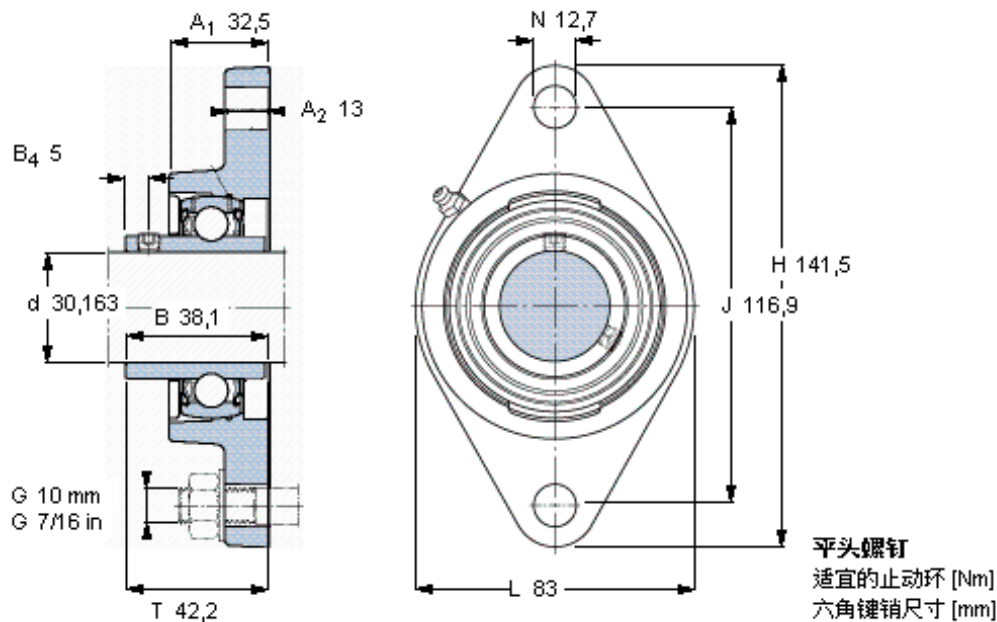

SKF FYT 1.3/16 TF参数

主要尺寸	d	30.163	mm	-
	A ₁	32.5	mm	-
	J	116.9	mm	-
	L	83	mm	-
	T	42.2	mm	-
基本额定载荷	C	19500	N	动载荷
	C ₀	11200	N	静载荷
极限转速	带h6轴公差	6300	r/min	-
重量	重量	930	g	-
型号	轴承单元	FYT 1.3/16 TF	-	-
	轴承座	FYT 506 U	-	-
	轴承	YAR 206-103-2F	-	-

SKF FYT 1.3/16 TF图片

参考资料: <http://www.sozhou.com/p/9ccbb582.html>

平头螺钉
 适宜的止动环 [Nm]
 六角键销尺寸 [mm]

1/4-28x1/4
 4
 3,175