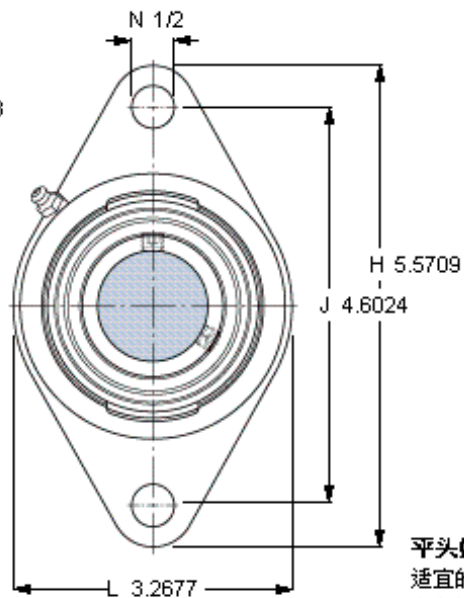

SKF FYT 1.3/16 TF参数

主要尺寸	d	30.163	mm	-
	A ₁	32.5	mm	-
	J	116.9	mm	-
	L	83	mm	-
	T	42.2	mm	-
基本额定载荷	C	19500	N	动载荷
	C ₀	11200	N	静载荷
极限转速	带h6轴公差	6300	r/min	-
重量	重量	930	g	-
型号	轴承单元	FYT 1.3/16 TF	-	-
	轴承座	FYT 506 U	-	-
	轴承	YAR 206-103-2F	-	-

SKF FYT 1.3/16 TF图片

参考资料: <http://www.sozhou.com/p/9ccbb582.html>

平头螺钉
 适宜的止动环 [Nm]
 六角键销尺寸 [mm]

1/4-28x1/4
 4
 3,175