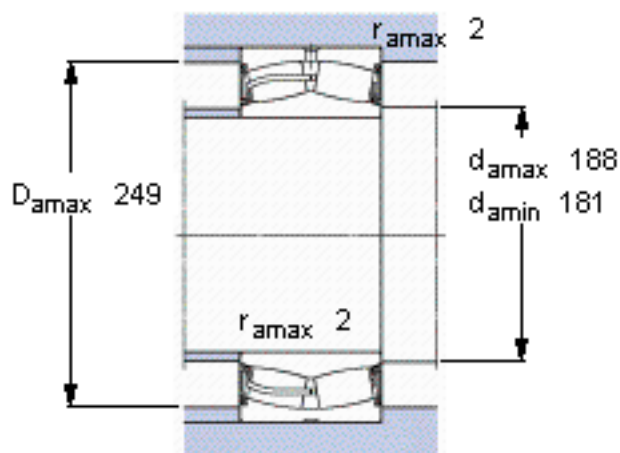

SKF 23034-2CS5/VT143 *参数

主要尺寸	d	170	mm	-
	D	260	mm	-
	B	67	mm	-
基本额定载荷	C	710000	N	动载荷
	C_0	1080000	N	静载荷
疲劳载荷极限	P_u	100000	N	-
额定转速	参考转速	-	r/min	-
	极限转速	630	r/min	-
重量	重量	13000	g	-
型号	* SKF 探索者轴承	23034-2CS5/VT143 *	-	-

SKF 23034-2CS5/VT143 *图片

计算系数
e 0,22
Y₁ 3
Y₂ 4,6
Y₀ 2,8

计算系数
e 0,22
Y₁ 3
Y₂ 4,6
Y₀ 2,8

参考资料:<http://www.sozhou.com/p/9d19d415.html>