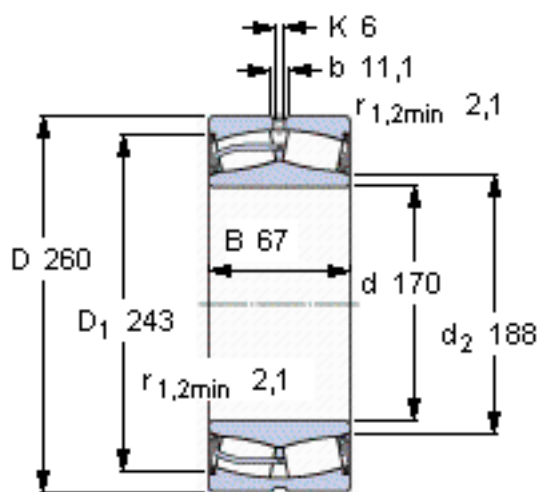

SKF 23034-2CS5/VT143 *参数

主要尺寸	d	170	mm	-
	D	260	mm	-
	B	67	mm	-
基本额定载荷	C	710000	N	动载荷
	C_0	1080000	N	静载荷
疲劳载荷极限	P_u	100000	N	-
额定转速	参考转速	-	r/min	-
	极限转速	630	r/min	-
重量	重量	13000	g	-
型号	* SKF 探索者轴承	23034-2CS5/VT143 *	-	-

SKF 23034-2CS5/VT143 *图片

计算系数
e 0,22
Y₁ 3
Y₂ 4,6
Y₀ 2,8

计算系数
e 0,22
Y₁ 3
Y₂ 4,6
Y₀ 2,8

参考资料:<http://www.sozhou.com/p/9d19d415.html>