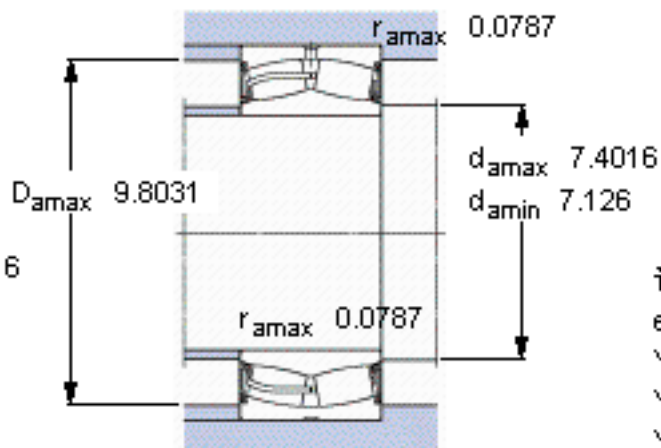

SKF 23034-2CS5/VT143 *参数

主要尺寸	d	170	mm	-
	D	260	mm	-
	B	67	mm	-
基本额定载荷	C	710000	N	动载荷
	C_0	1080000	N	静载荷
疲劳载荷极限	P_u	100000	N	-
额定转速	参考转速	-	r/min	-
	极限转速	630	r/min	-
重量	重量	13000	g	-
型号	* SKF 探索者轴承	23034-2CS5/VT143 *	-	-

SKF 23034-2CS5/VT143 *图片

计算系数
e 0,22
Y₁ 3
Y₂ 4,6
Y₀ 2,8

计算系数
e 0,22
Y₁ 3
Y₂ 4,6
Y₀ 2,8

参考资料:<http://www.sozhou.com/p/9d19d415.html>