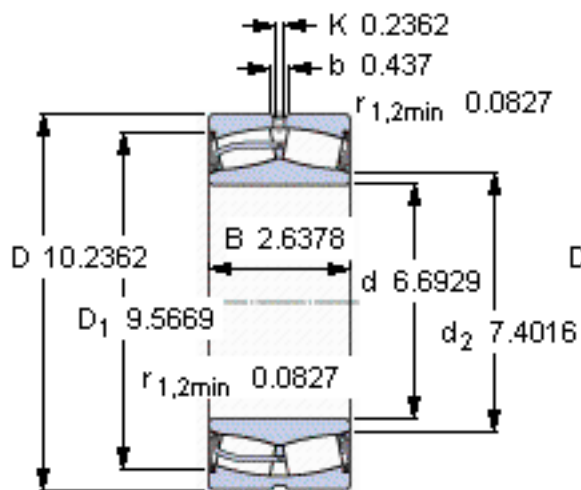

SKF 23034-2CS5/VT143 *参数

主要尺寸	d	170	mm	-
	D	260	mm	-
	B	67	mm	-
基本额定载荷	C	710000	N	动载荷
	C_0	1080000	N	静载荷
疲劳载荷极限	P_u	100000	N	-
额定转速	参考转速	-	r/min	-
	极限转速	630	r/min	-
重量	重量	13000	g	-
型号	* SKF 探索者轴承	23034-2CS5/VT143 *	-	-

SKF 23034-2CS5/VT143 *图片

计算系数
e 0,22
Y₁ 3
Y₂ 4,6
Y₀ 2,8

计算系数
e 0,22
Y₁ 3
Y₂ 4,6
Y₀ 2,8

参考资料:<http://www.sozhou.com/p/9d19d415.html>