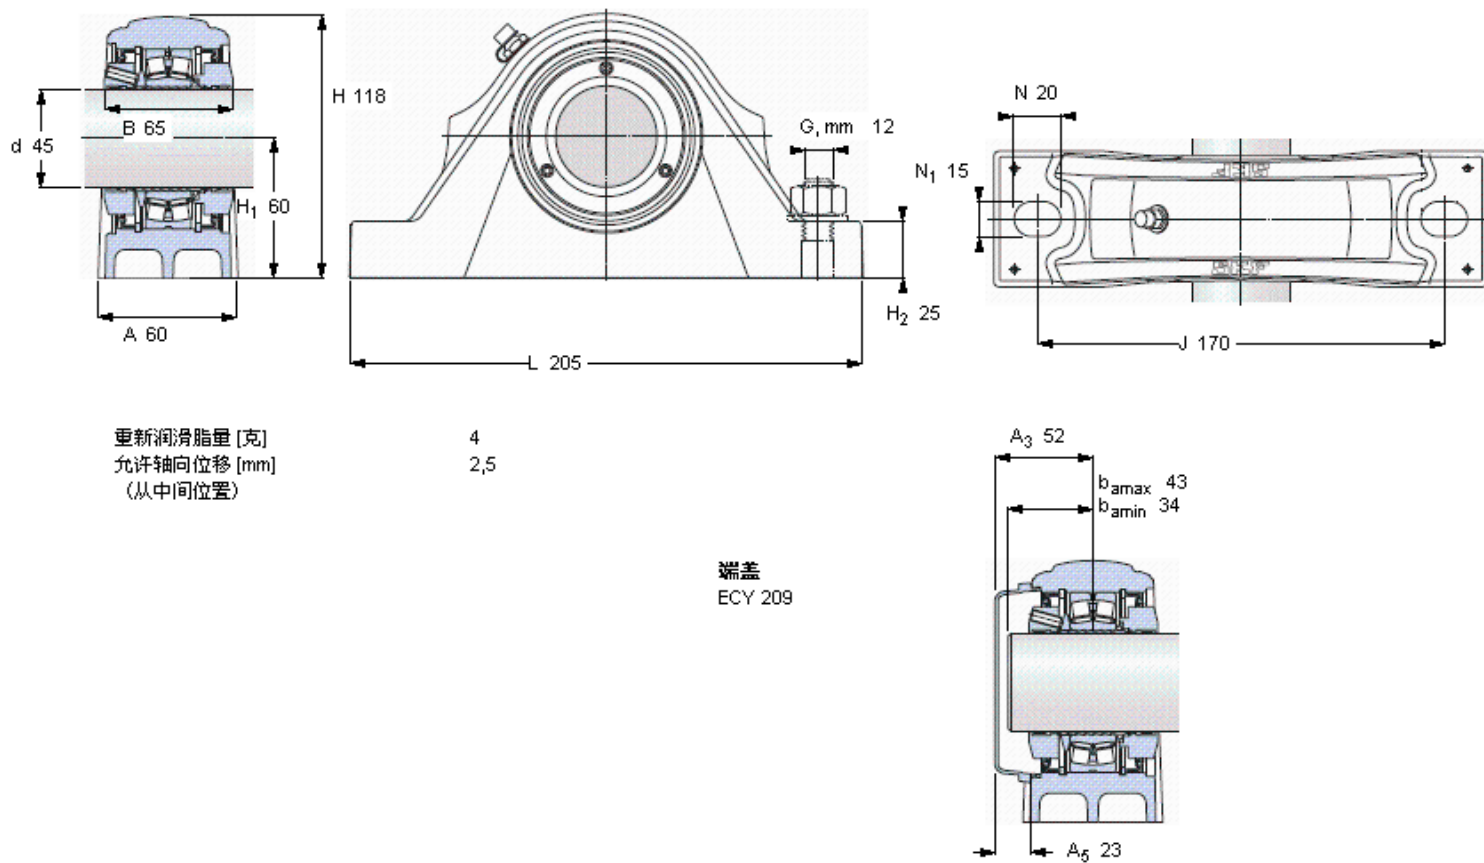

SKF SYNT 45 L参数

主要尺寸	d	45	mm	-
	A	60	mm	-
	H	118	mm	-
	H ₁	60	mm	-
	L	205	mm	-
基本额定载荷	C	102000	N	动载荷
	C ₀	98000	N	静载荷
疲劳载荷极限	P _u	10800	N	-
极限转速	极限转速	3500	r/min	-
重量	重量	4000	g	-
型号	型号	SYNT 45 L	-	-
基本轴承型号	基本轴承型号	22209 E	-	-

SKF SYNT 45 L图片

重新润滑脂量 [克] 4
 允许轴向位移 [mm]
 (从中间位置) 2,5

端盖
 ECY 209