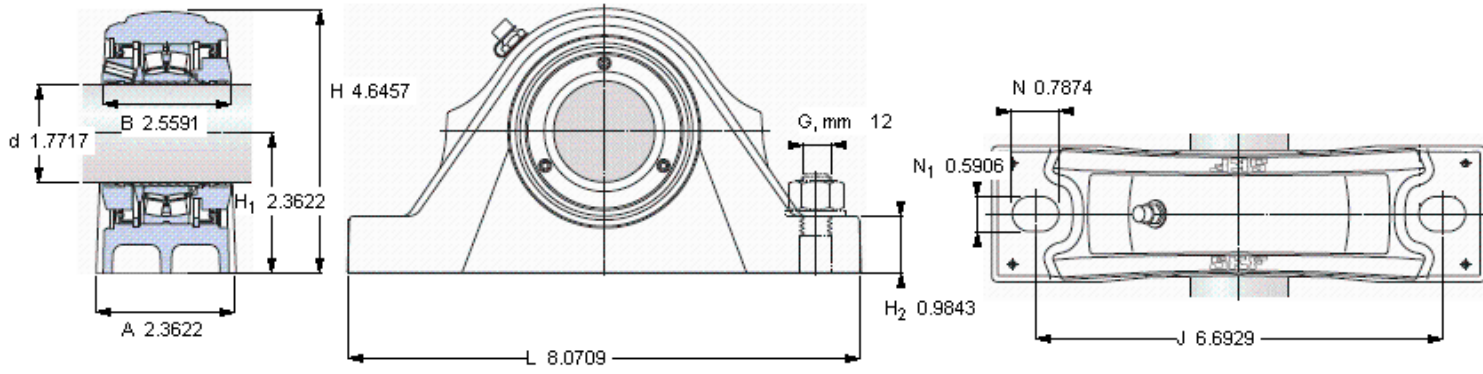

SKF SYNT 45 L参数

主要尺寸	d	45	mm	-
	A	60	mm	-
	H	118	mm	-
	H ₁	60	mm	-
	L	205	mm	-
基本额定载荷	C	102000	N	动载荷
	C ₀	98000	N	静载荷
疲劳载荷极限	P _u	10800	N	-
极限转速	极限转速	3500	r/min	-
重量	重量	4000	g	-
型号	型号	SYNT 45 L	-	-
基本轴承型号	基本轴承型号	22209 E	-	-

SKF SYNT 45 L图片

重新润滑脂量 [克] 4
 允许轴向位移 [mm]
 (从中间位置) 2,5

端盖
 ECY 209