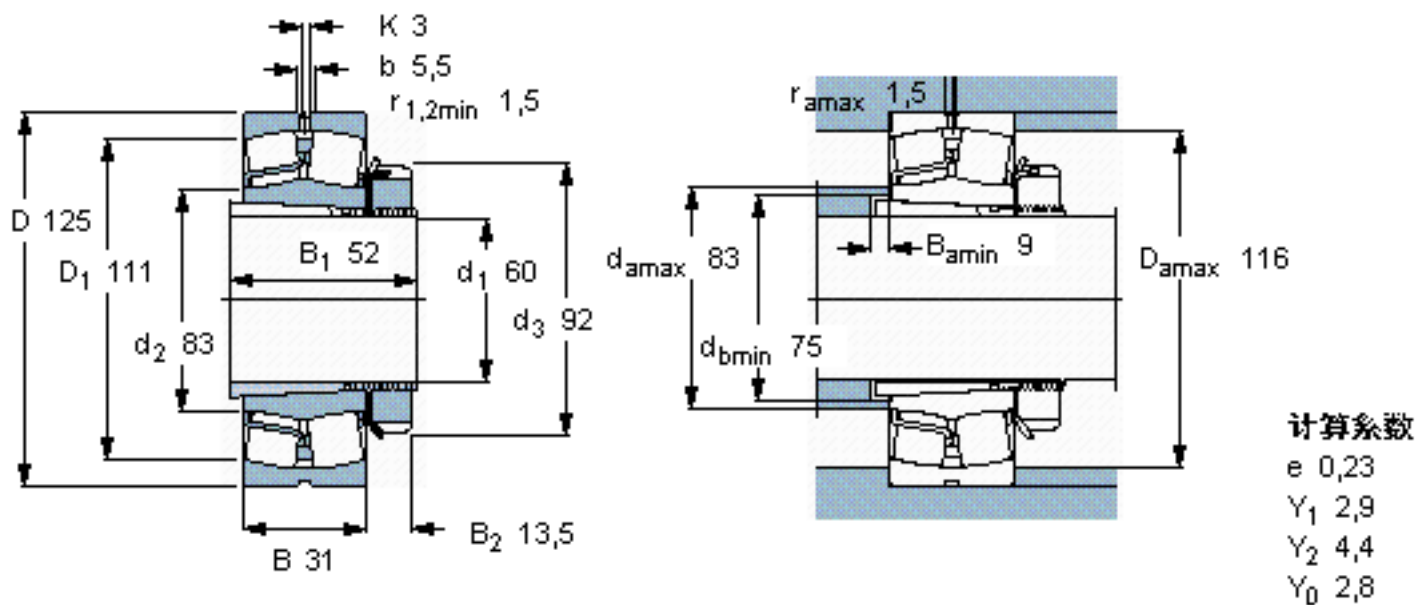

SKF 22214 EK + H 314 *参数

主要尺寸	d_1	60	mm	-
	D	125	mm	-
	B	31	mm	-
基本额定载荷	C	208000	N	动载荷
	C_0	228000	N	静载荷
疲劳载荷极限	P_u	25500	N	-
额定转速	参考转速	5000	r/min	-
	极限转速	6700	r/min	-
重量	重量	2150	g	-
型号	* SKF 探索者轴承	22214 EK + H 314 *	-	-

SKF 22214 EK + H 314 *图片

参考资料: <http://www.sozhou.com/p/9db170ae.html>

计算系数
 e 0,23
 Y_1 2,9
 Y_2 4,4
 Y_0 2,8