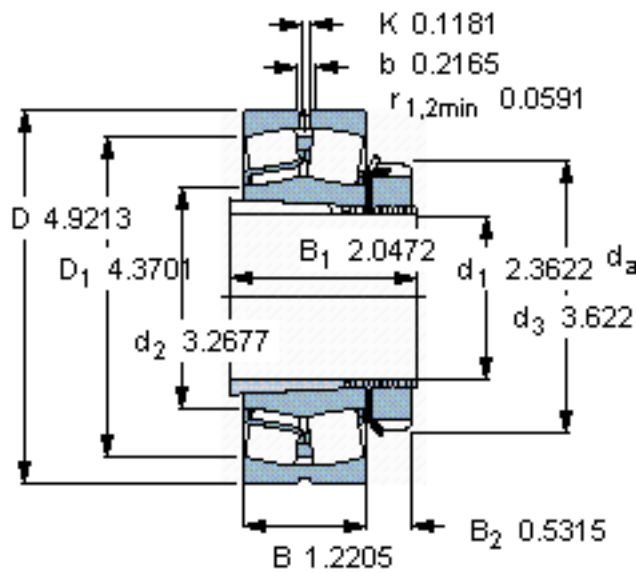

SKF 22214 EK + H 314 *参数

主要尺寸	d_1	60	mm	-
	D	125	mm	-
	B	31	mm	-
基本额定载荷	C	208000	N	动载荷
	C_0	228000	N	静载荷
疲劳载荷极限	P_u	25500	N	-
额定转速	参考转速	5000	r/min	-
	极限转速	6700	r/min	-
重量	重量	2150	g	-
型号	* SKF 探索者轴承	22214 EK + H 314 *	-	-

SKF 22214 EK + H 314 *图片

参考资料: <http://www.sozhou.com/p/9db170ae.html>

计算系数
 e 0,23
 Y_1 2,9
 Y_2 4,4
 Y_0 2,8