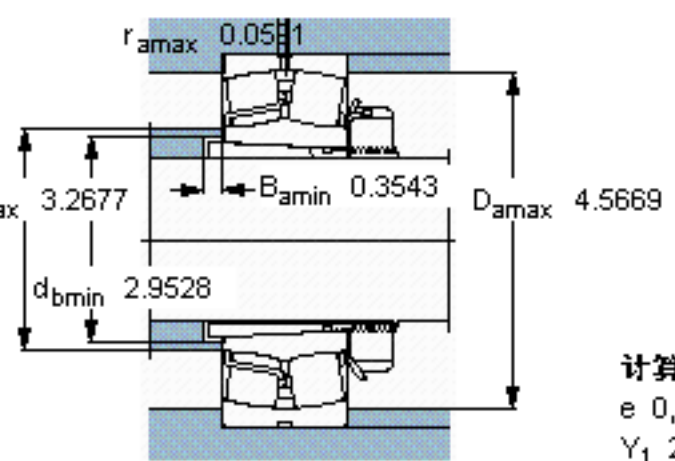

SKF 22214 EK + H 314 *参数

主要尺寸	d_1	60	mm	-
	D	125	mm	-
	B	31	mm	-
基本额定载荷	C	208000	N	动载荷
	C_0	228000	N	静载荷
疲劳载荷极限	P_u	25500	N	-
额定转速	参考转速	5000	r/min	-
	极限转速	6700	r/min	-
重量	重量	2150	g	-
型号	* SKF 探索者轴承	22214 EK + H 314 *	-	-

SKF 22214 EK + H 314 *图片

参考资料: <http://www.sozhou.com/p/9db170ae.html>

计算系数
 e 0,23
 Y_1 2,9
 Y_2 4,4
 Y_0 2,8