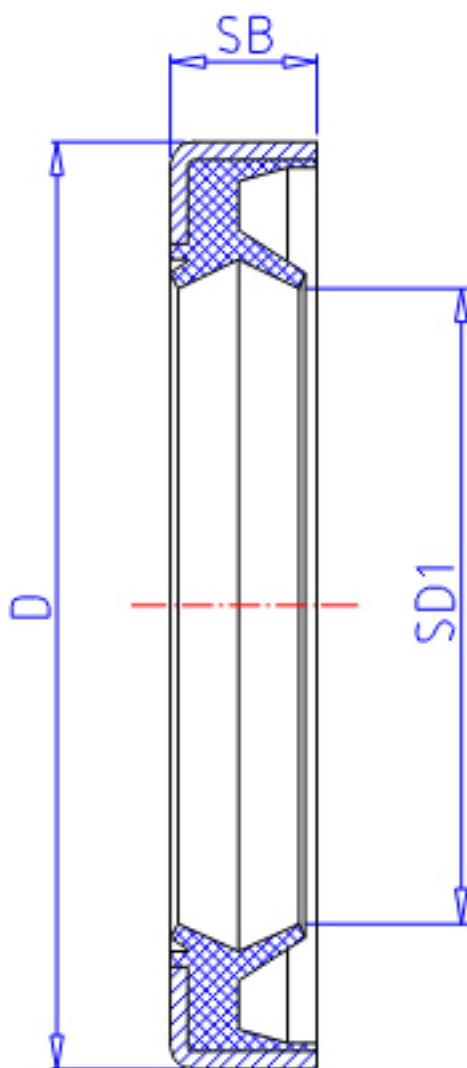

IKO DS 28354参数

轴径	STDRT	28	mm	轴径
型号	ORDER	DS 28354		型号
主要尺寸	SD1	28	mm	-
	D	35	mm	外径
	SB	4	mm	-

IKO DS 28354图片

参考资料:<http://www.sozhou.com/p/9df09481.html>