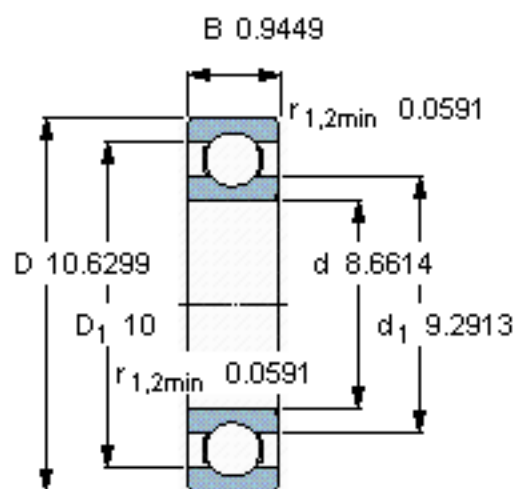

计算系数

k_r 0,015

f_0 17