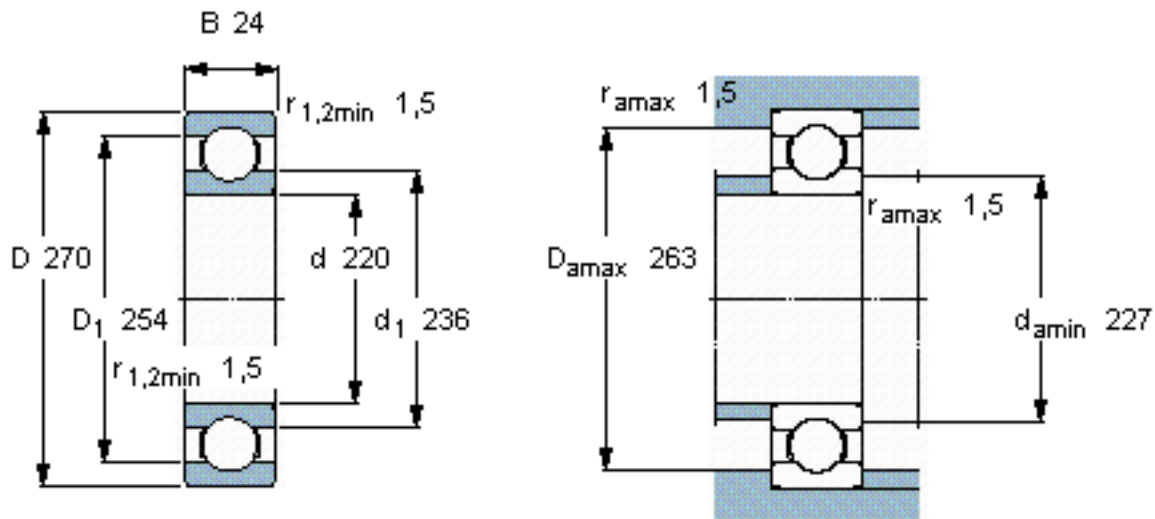

SKF 61844/W64参数

主要尺寸	d	220	mm	-
	D	270	mm	-
	B	24	mm	-
基本额定载荷	C	78000	N	动载荷
	C_0	110000	N	静载荷
疲劳载荷极限	P_u	3000	N	-
极限转速	极限转速	1200	r/min	-
重量	重量	3000	g	-
型号	* SKF 探索者轴承	61844/W64	-	-

SKF 61844/W64图片

计算系数

k_r 0,015