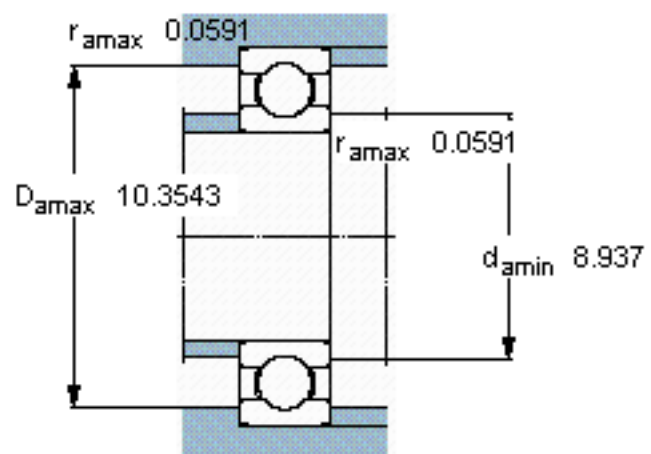

计算系数

k_r 0,015

f_0 17