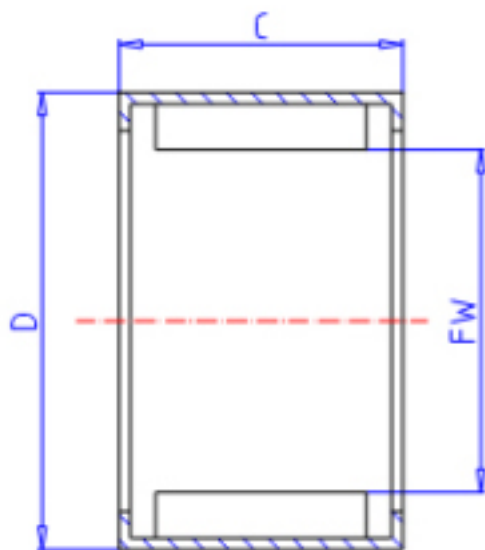

KOYO BHTM2525参数

主要尺寸	FW	25.0	mm	内径
	C	25	mm	宽度
	D	33	mm	外径
型号	ORDER	BHTM2525		型号
基本额定载荷	CR	24200	N	动载荷
	C0	39900	N	静载荷
极限转速	NO	14000	1/min	油润滑

KOYO BHTM2525图片

参考资料:<http://www.sozhou.com/p/9edf67c1.html>