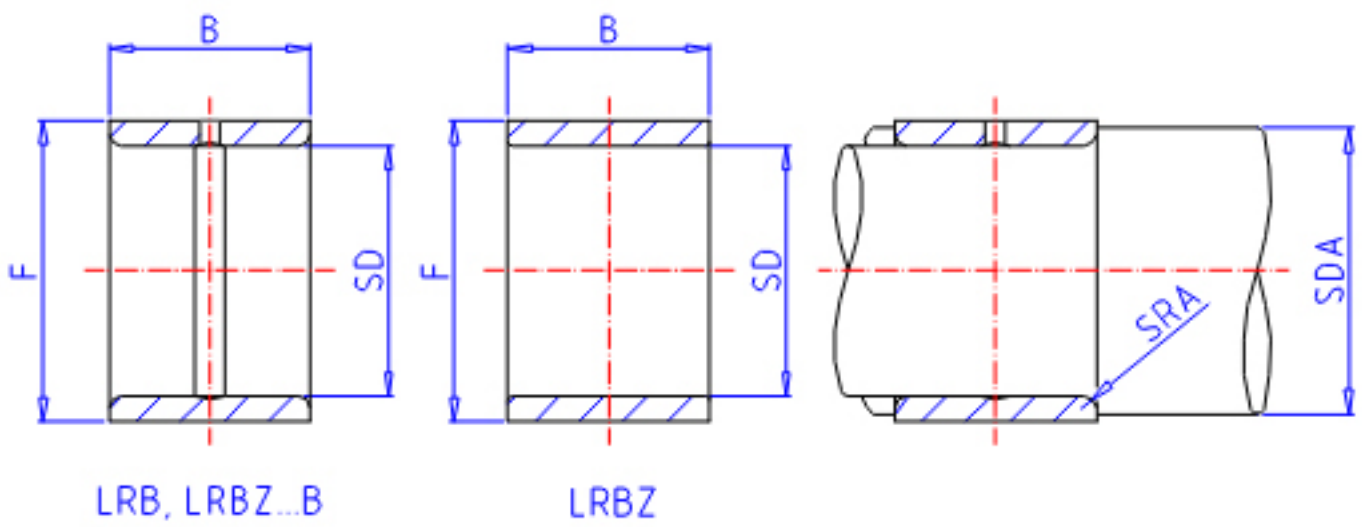

参考资料:<http://www.sozhou.com/p/9ee1b7cb.html>