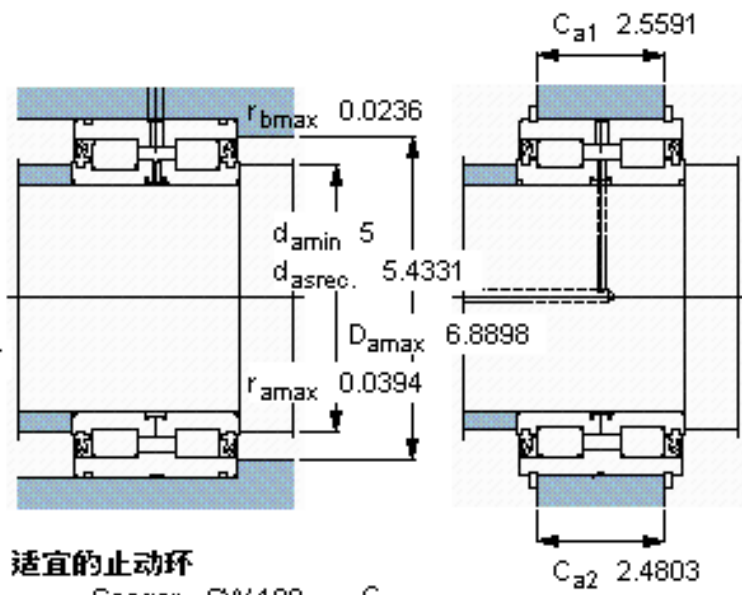

SKF NNF 5024 ADA-2LSV参数

主要尺寸	d	120	mm	-
	D	180	mm	-
	B	80	mm	-
基本额定载荷	C	429000	N	动载荷
	C_0	750000	N	静载荷
疲劳载荷极限	P_u	86500	N	-
额定转速	参考转速	-	r/min	-
	极限转速	700	r/min	-
重量	重量	6900	g	-
型号	型号	NNF 5024 ADA-2LSV	-	-

SKF NNF 5024 ADA-2LSV图片

参考资料:<http://www.sozhou.com/p/9eedfe04.html>

计算系数
 k_r 0,4

适宜的止动环

Seeger SW 180 C_{a1}
 DIN 471 180x4 C_{a2}