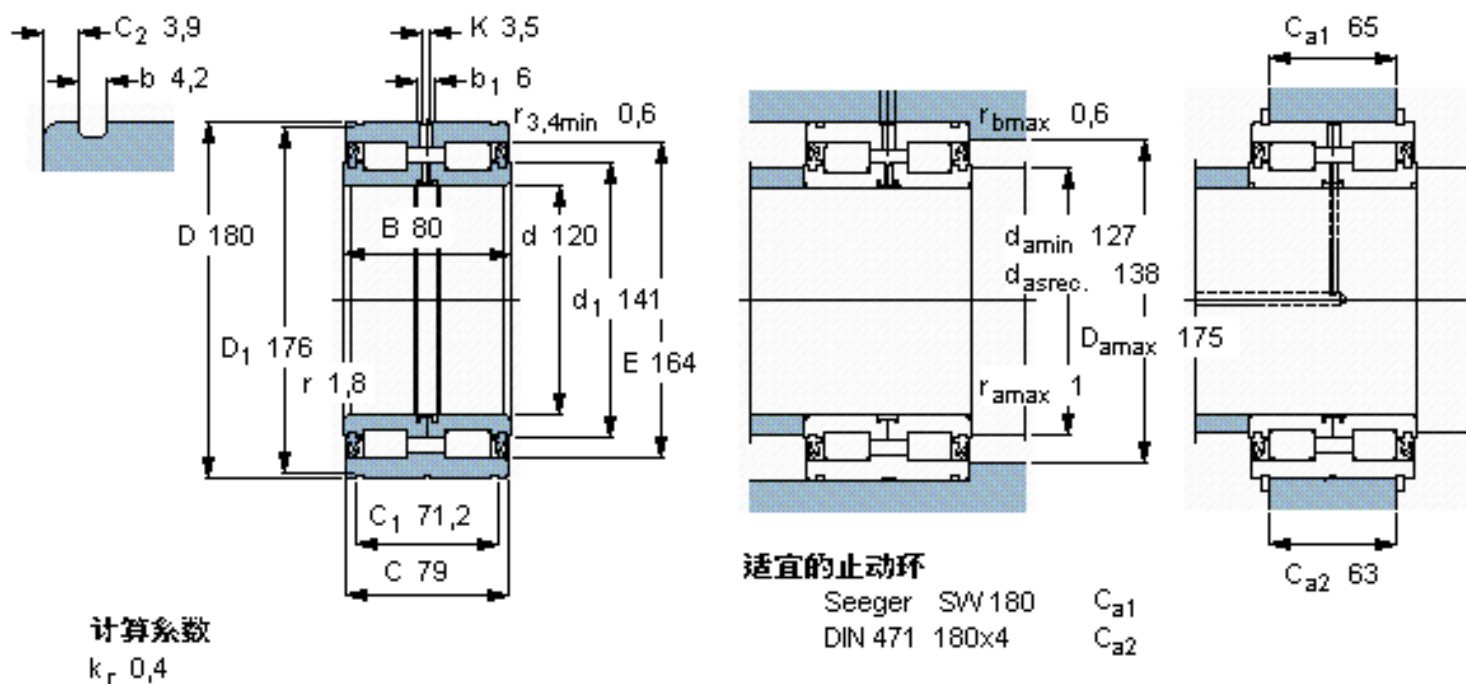

SKF NNF 5024 ADA-2LSV参数

主要尺寸	d	120	mm	-
	D	180	mm	-
	B	80	mm	-
基本额定载荷	C	429000	N	动载荷
	C_0	750000	N	静载荷
疲劳载荷极限	P_u	86500	N	-
额定转速	参考转速	-	r/min	-
	极限转速	700	r/min	-
重量	重量	6900	g	-
型号	型号	NNF 5024 ADA-2LSV	-	-

SKF NNF 5024 ADA-2LSV图片

参考资料:<http://www.sozhou.com/p/9eedfe04.html>

计算系数
 k_r 0,4

适宜的止动环

Seeger SW 180 C_{a1}
 DIN 471 180x4 C_{a2}