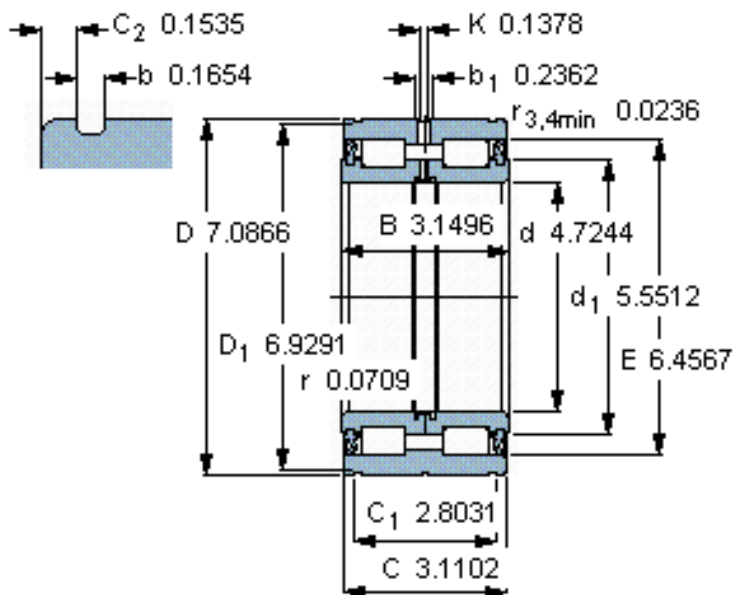

SKF NNF 5024 ADA-2LSV参数

主要尺寸	d	120	mm	-
	D	180	mm	-
	B	80	mm	-
基本额定载荷	C	429000	N	动载荷
	C_0	750000	N	静载荷
疲劳载荷极限	P_u	86500	N	-
额定转速	参考转速	-	r/min	-
	极限转速	700	r/min	-
重量	重量	6900	g	-
型号	型号	NNF 5024 ADA-2LSV	-	-

SKF NNF 5024 ADA-2LSV图片

参考资料:<http://www.sozhou.com/p/9eedfe04.html>

计算系数
 k_r 0,4

适宜的止动环

Seeger SW 180 C_{a1}
 DIN 471 180x4 C_{a2}