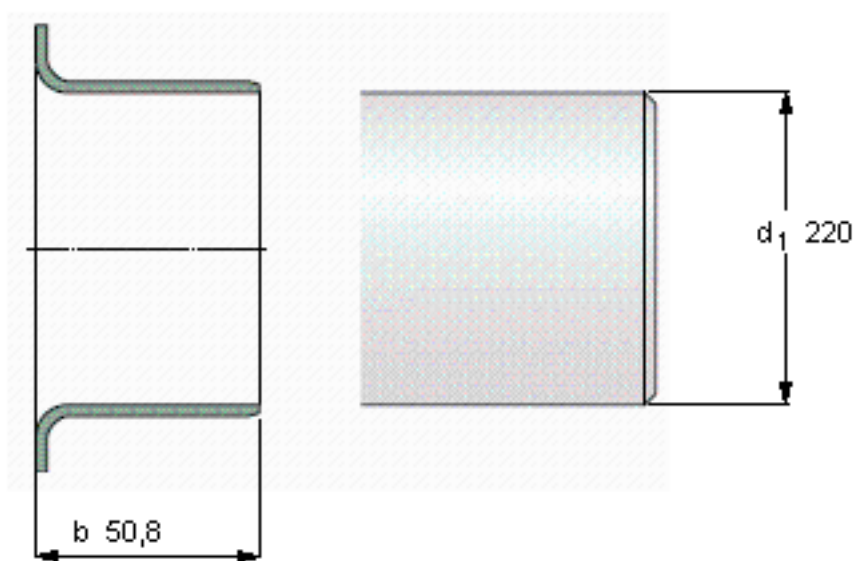

SKF 87915参数

轴直径	d_1	220	mm	-
轴套宽度	b	50.8	mm	-
参考衬套安装外径	参考衬套安装外径	225	mm	-
设计	设计	LDSL3	-	-
型号	型号	87915	-	-

SKF 87915图片

参考资料:<http://www.sozhou.com/p/9f1dd0c2.html>