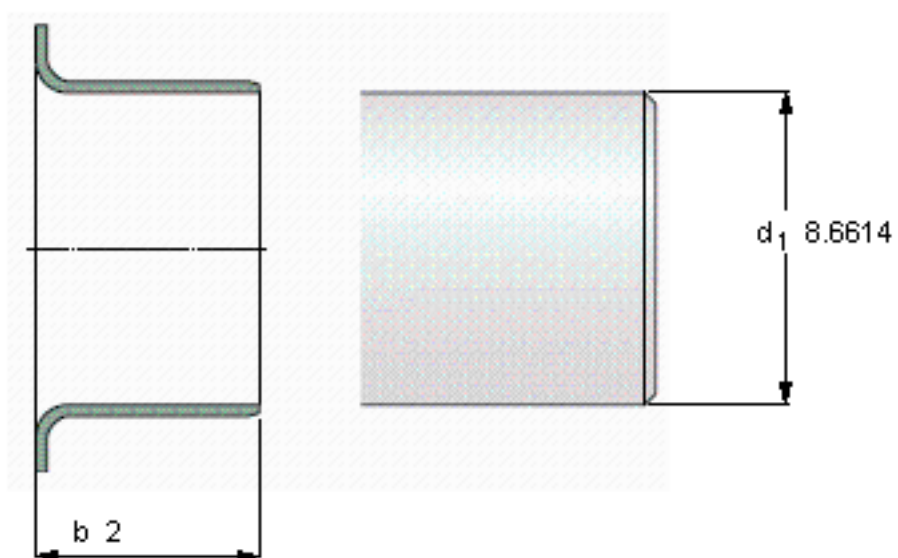

SKF 87915参数

轴直径	d_1	220	mm	-
轴套宽度	b	50.8	mm	-
参考衬套安装外径	参考衬套安装外径	225	mm	-
设计	设计	LDSL3	-	-
型号	型号	87915	-	-

SKF 87915图片

参考资料:<http://www.sozhou.com/p/9f1dd0c2.html>