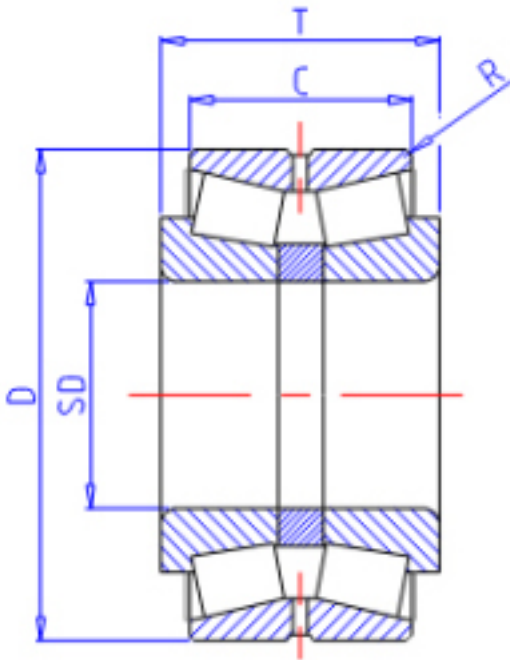

KOYO 46360参数

主要尺寸	SD	300	mm	内径
	D	500	mm	外径
	T	160	mm	-
	C	142.0	mm	宽度
	R	6.0	mm	(最小)
型号	ORDER	46360		型号
基本额定载荷	CR	1980000	N	动载荷
	CO	3540000	N	静载荷

KOYO 46360图片

参考资料:<http://www.sozhou.com/p/9f7d5851.html>