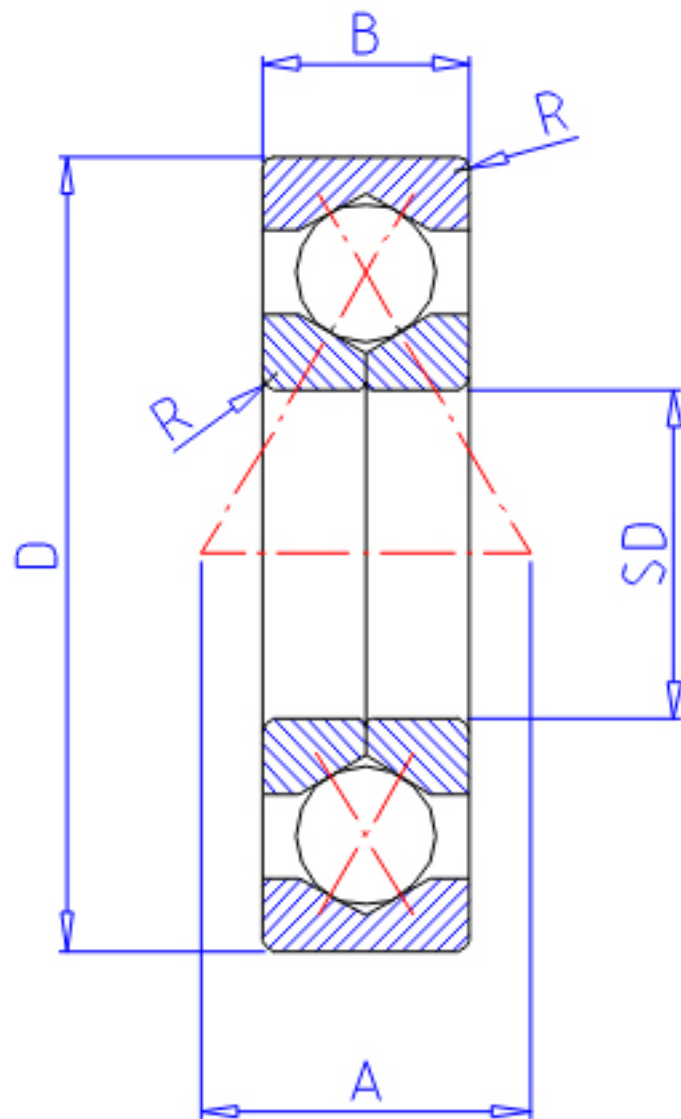

参考资料:<http://www.sozhou.com/p/9f88b0a2.html>