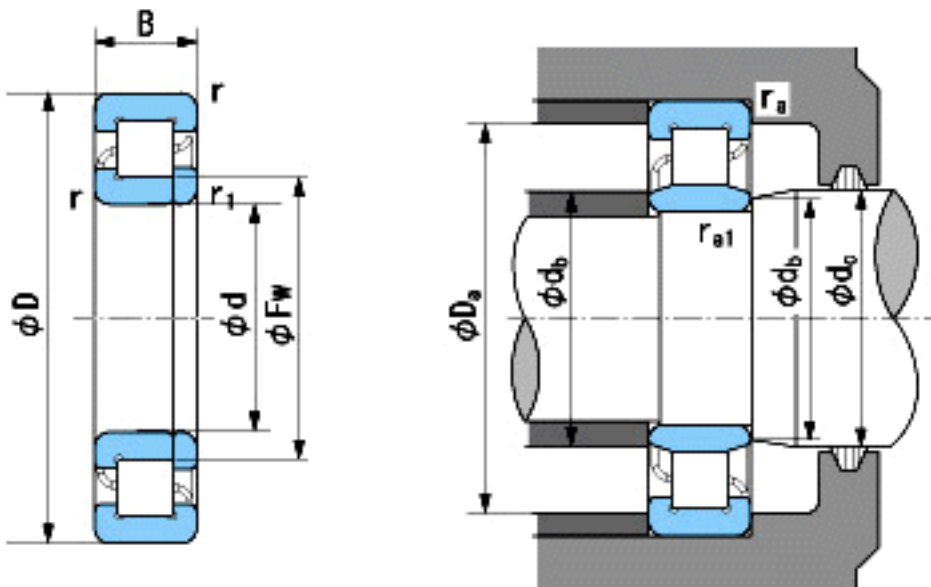

NACHI NUP205EG参数

外形尺寸	d	25	mm	内径
	D	52	mm	外径
	B	15	mm	宽度
	r	1~1.5	mm	径向
	r	1~3	mm	径向
	r1	0.6~1	mm	径向
	r1	0.6~2	mm	径向
	Fw	31.5	mm	-
安装尺寸	db(min)	30	mm	(最小)
	db(max)	31	mm	(最大)
	dc(max)	34	mm	(最大)
	Da(max)	46	mm	(最大)
	ra(max)	1	mm	(最大)
	ra1(max)	0.6	mm	(最大)
基本额定载荷	Cr	29300	N	动载荷
	Cor	27700	N	静载荷
极限速度	Grease	12000	r/min	脂润滑
	Oil	14000	r/min	油润滑

NACHI NUP205EG图片