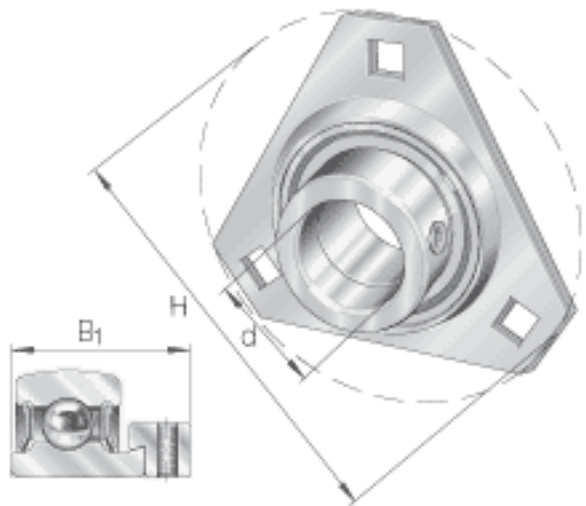

INA RALTR20参数

说明		FLAN42-LSTR (2 X)		轴承座的型号
		RALE20-NPP-B		轴承的型号
尺寸	H	90.5	mm	-
	B₁	24.5	mm	-
	A	7.2	mm	-
	d_{3 max}	30	mm	-
	H₁	33.3	mm	-
	H₂	76.2	mm	-
	J	71.5	mm	-
	N	8.7	mm	-
	S₁	2	mm	-
	U	20.6	mm	-
	V	49	mm	-
重量	m	210	g	质量
承载力	C_{0r G}	2600	N	轴承座的径向承载能力
基本额定载荷	C_r	9400	N	基本额定动载荷, 径向
	C_{0r}	5000	N	基本额定静载荷, 径向
尺寸	d	20	mm	-

INA RALTR20图片