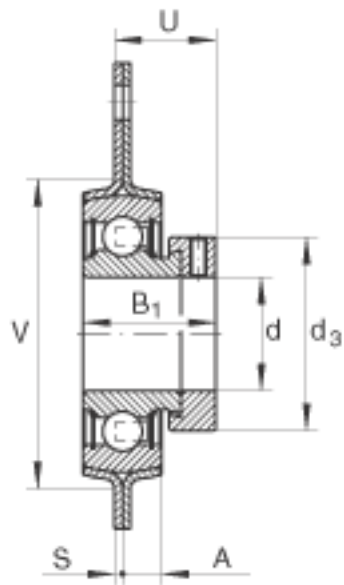

参考资料:<http://www.sozhou.com/p/9fec18ea.html>