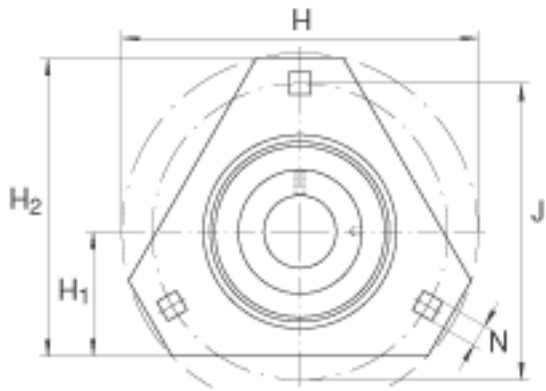

参考资料:<http://www.sozhou.com/p/9fec18ea.html>