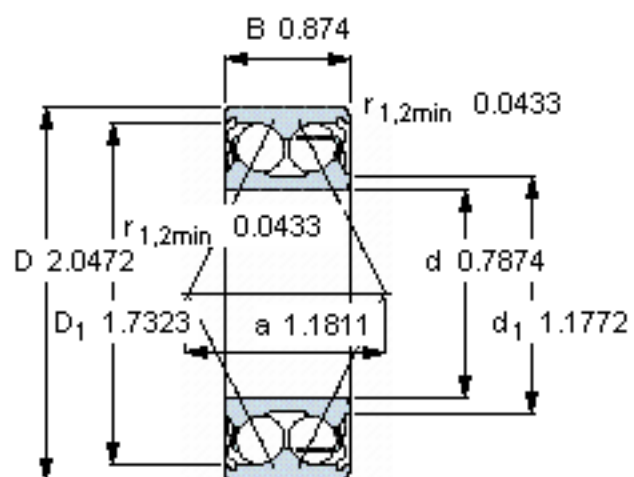

SKF E2. 3304 A-2Z参数

主要尺寸	d	20	mm	-
	D	52	mm	-
	B	22.2	mm	-
基本额定载荷	C	23600	N	动载荷
	C_0	14600	N	静载荷
疲劳载荷极限	P_u	620	N	-
额定转速	参考转速	13000	r/min	-
	极限转速	13000	r/min	-
重量	重量	210	g	-
型号	型号	E2. 3304 A-2Z	-	-

SKF E2. 3304 A-2Z图片

计算系数

k_r 0,07
 e 0,8
 X 0,63
 Y_1 0,78
 Y_2 1,24
 Y_0 0,66

参考资料:<http://www.sozhou.com/p/a040224f.html>

计算系数

k_r 0,07

e 0,8

X 0,63

Y_1 0,78