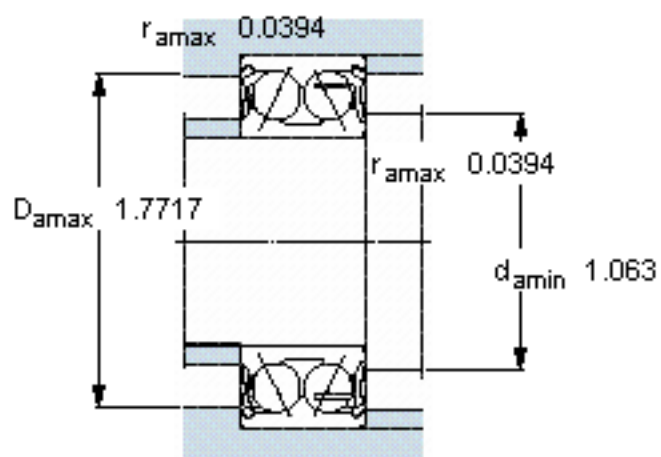

计算系数

k_r 0,07

e 0,8

X 0,63

Y_1 0,78

Y_2 1,24

Y_0 0,66