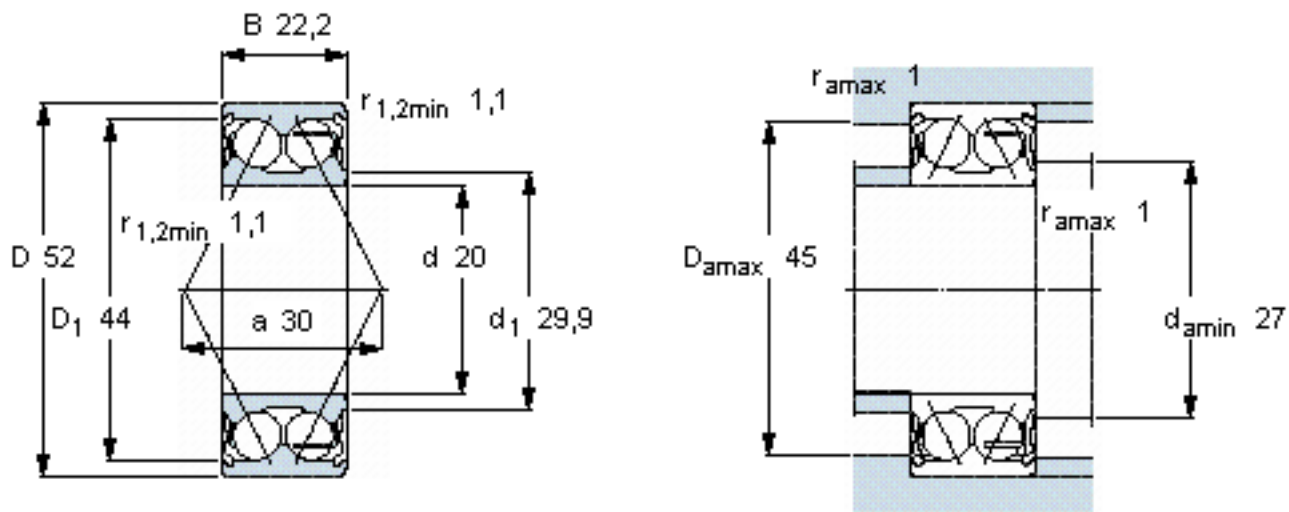

SKF E2. 3304 A-2Z参数

主要尺寸	d	20	mm	-
	D	52	mm	-
	B	22.2	mm	-
基本额定载荷	C	23600	N	动载荷
	C_0	14600	N	静载荷
疲劳载荷极限	P_u	620	N	-
额定转速	参考转速	13000	r/min	-
	极限转速	13000	r/min	-
重量	重量	210	g	-
型号	型号	E2. 3304 A-2Z	-	-

SKF E2. 3304 A-2Z图片