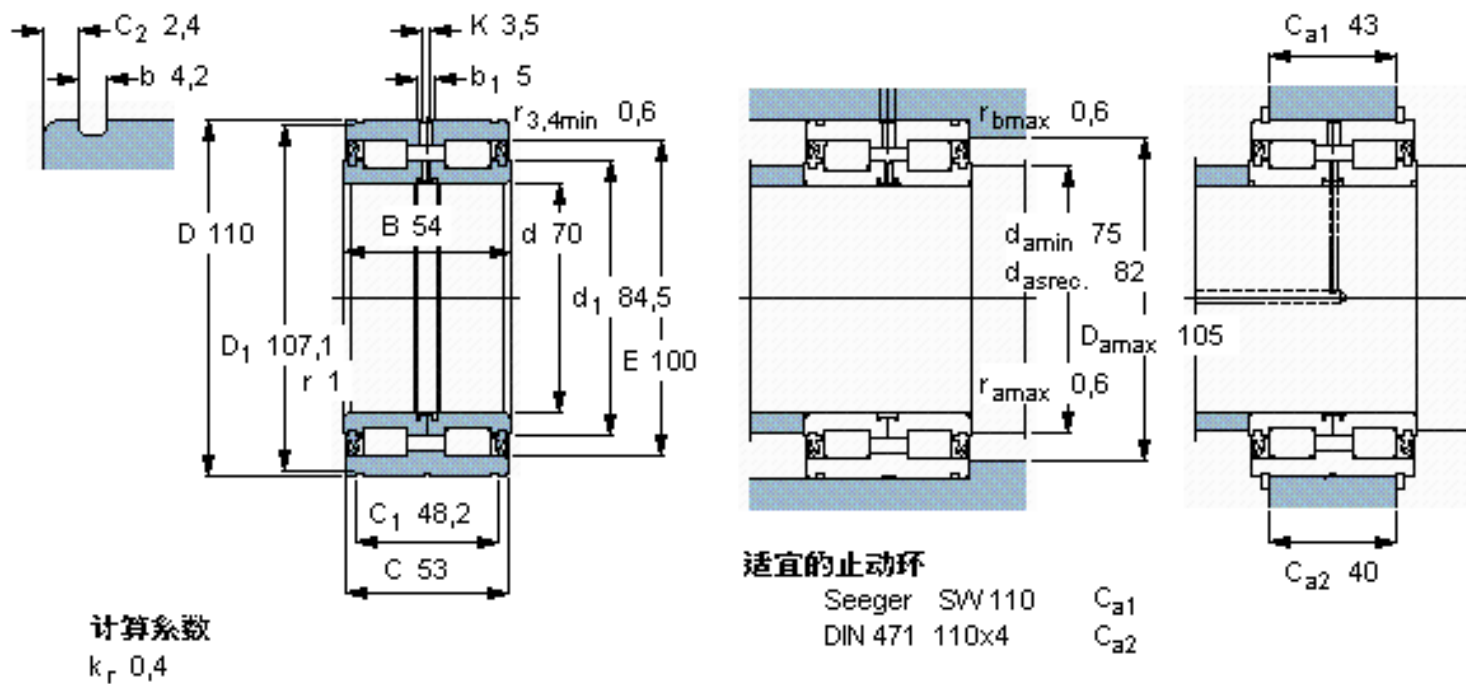

SKF NNF 5014 ADB-2LSV参数

主要尺寸	d	70	mm	-
	D	110	mm	-
	B	54	mm	-
基本额定载荷	C	187000	N	动载荷
	C_0	285000	N	静载荷
疲劳载荷极限	P_u	34500	N	-
额定转速	参考转速	-	r/min	-
	极限转速	1200	r/min	-
重量	重量	1870	g	-
型号	型号	NNF 5014 ADB-2LSV	-	-

SKF NNF 5014 ADB-2LSV图片

参考资料:<http://www.sozhou.com/p/a042885f.html>

计算系数
 k_r 0,4