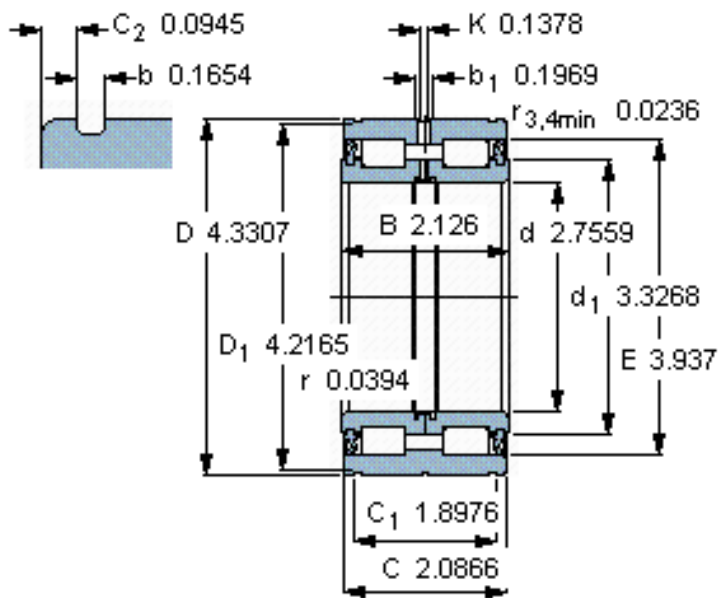

SKF NNF 5014 ADB-2LSV参数

主要尺寸	d	70	mm	-
	D	110	mm	-
	B	54	mm	-
基本额定载荷	C	187000	N	动载荷
	C_0	285000	N	静载荷
疲劳载荷极限	P_u	34500	N	-
额定转速	参考转速	-	r/min	-
	极限转速	1200	r/min	-
重量	重量	1870	g	-
型号	型号	NNF 5014 ADB-2LSV	-	-

SKF NNF 5014 ADB-2LSV图片

参考资料:<http://www.sozhou.com/p/a042885f.html>

计算系数
 k_r 0,4