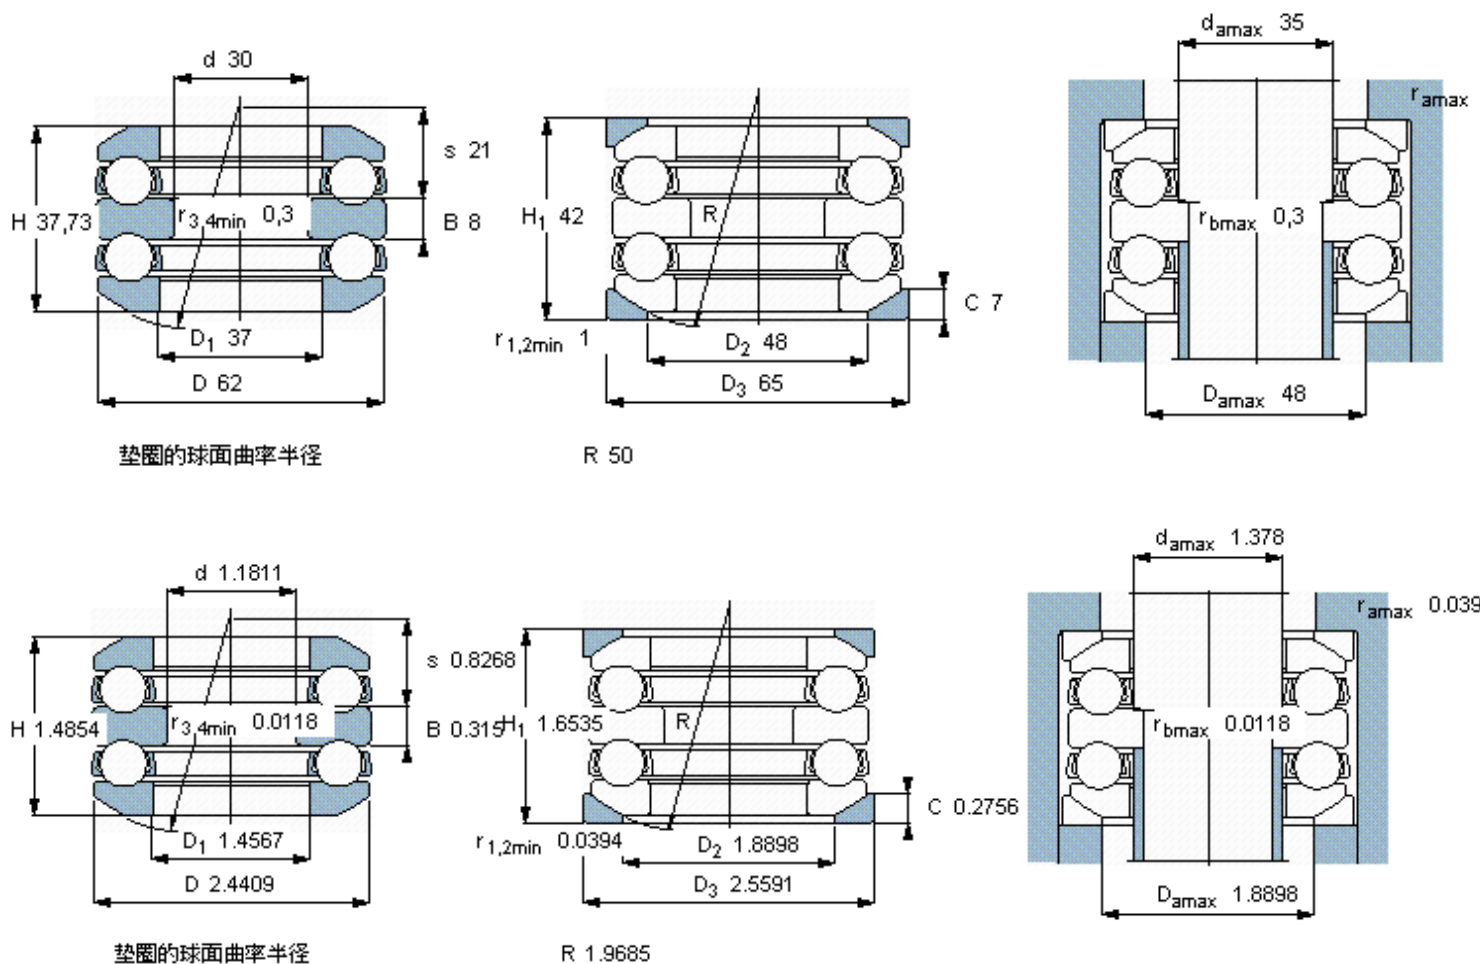

SKF 54207参数

主要尺寸	d	30	mm	-
	D	62	mm	-
	H₁	42	mm	-
基本额定载荷	C	35100	N	动载荷
	C₀	73500	N	静载荷
疲劳载荷极限	P_u	2700	N	-
最小载荷系数	A	0.028	-	-
额定转速	额定转度	4000	r/min	-
	极限转速	5600	r/min	-
重量	轴承+垫圈	530	g	-
型号	轴承	54207	-	-
	座圈	U207	-	-

SKF 54207图片