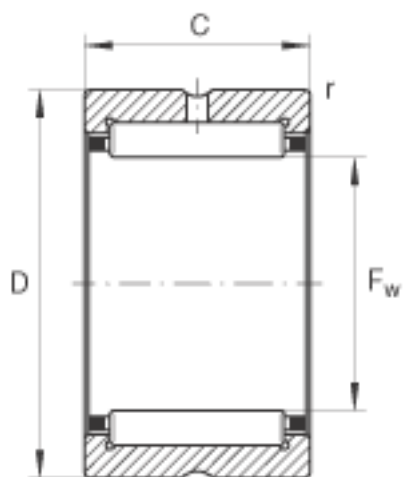

INA NKS60参数

基本额定载荷	C_r	71000	N	基本额定动载荷，径向
	C_{0r}	98000	N	基本额定静载荷，径向
疲劳极限载荷	C_{ur}	17300	N	疲劳极限载荷，径向
极限转速	n_G	7400	r/min	极限转速
参考转速	n_B	4350	r/min	参考转速
尺寸	F_w	60	mm	-
	D	80	mm	-
	C	28	mm	-
	r_{min}	1.1	mm	-
重量	m	335	g	质量

INA NKS60图片