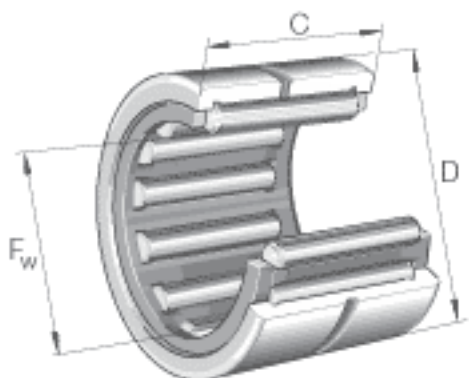

INA NKS60参数

基本额定载荷	C_r	71000	N	基本额定动载荷，径向
	C_{0r}	98000	N	基本额定静载荷，径向
疲劳极限载荷	C_{ur}	17300	N	疲劳极限载荷，径向
极限转速	n_G	7400	r/min	极限转速
参考转速	n_B	4350	r/min	参考转速
尺寸	F_w	60	mm	-
	D	80	mm	-
	C	28	mm	-
	r_{min}	1.1	mm	-
重量	m	335	g	质量

INA NKS60图片