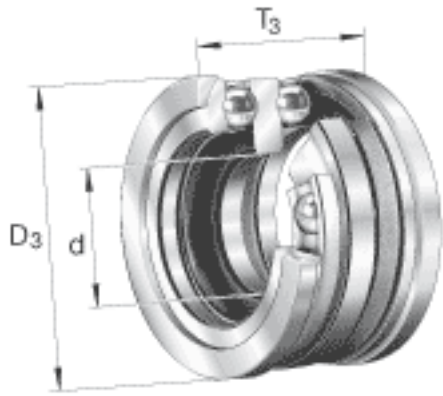

参考资料: <http://www.sozhou.com/p/a09a98e3.html>