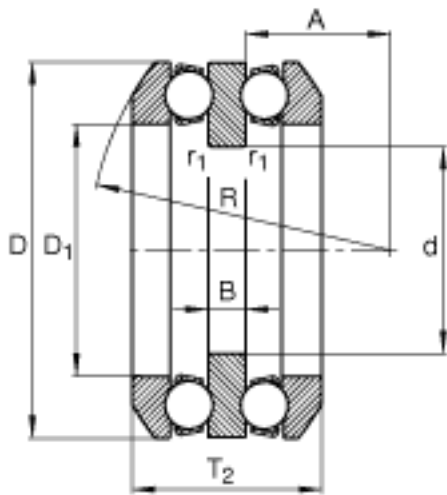

参考资料: <http://www.sozhou.com/p/a09a98e3.html>