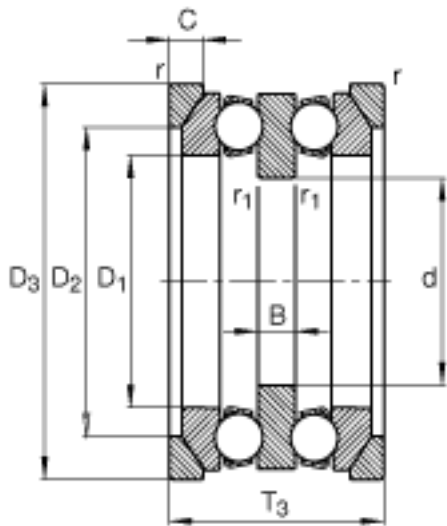

参考资料: <http://www.sozhou.com/p/a09a98e3.html>