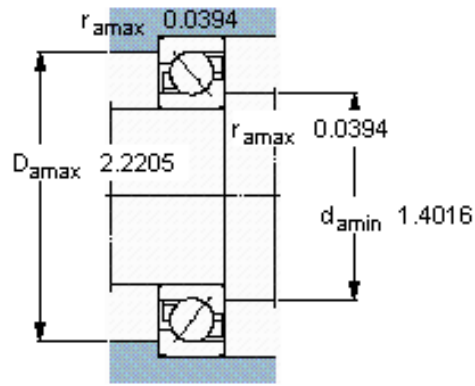

SKF 7206 BECAP *参数

主要尺寸	d	30	mm	-
	D	62	mm	-
	B	16	mm	-
基本额定载荷	C	24000	N	动载荷
	C_0	15600	N	静载荷
疲劳载荷极限	P_u	655	N	-
额定转速	参考转速	14000	r/min	-
	极限转速	14000	r/min	-
重量	重量	190	g	-
型号	* SKF 探索者轴承	7206 BECAP *	-	-

SKF 7206 BECAP *图片

参考资料:<http://www.sozhou.com/p/a09f9685.html>

计算系数

k_r 0,095

k_a 1,4

e 1,14

X 0,35

Y 0,57