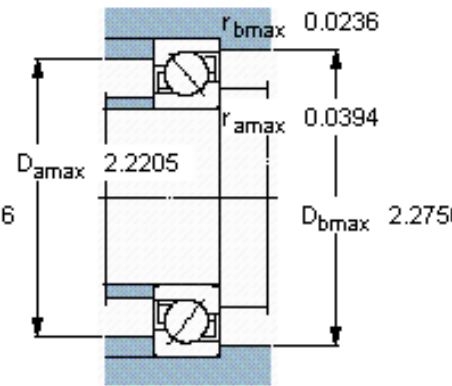

SKF 7206 BECAP *参数

主要尺寸	d	30	mm	-
	D	62	mm	-
	B	16	mm	-
基本额定载荷	C	24000	N	动载荷
	C_0	15600	N	静载荷
疲劳载荷极限	P_u	655	N	-
额定转速	参考转速	14000	r/min	-
	极限转速	14000	r/min	-
重量	重量	190	g	-
型号	* SKF 探索者轴承	7206 BECAP *	-	-

SKF 7206 BECAP *图片

参考资料:<http://www.sozhou.com/p/a09f9685.html>

计算系数

k_r 0,095

k_a 1,4

e 1,14

X 0,35

Y 0,57