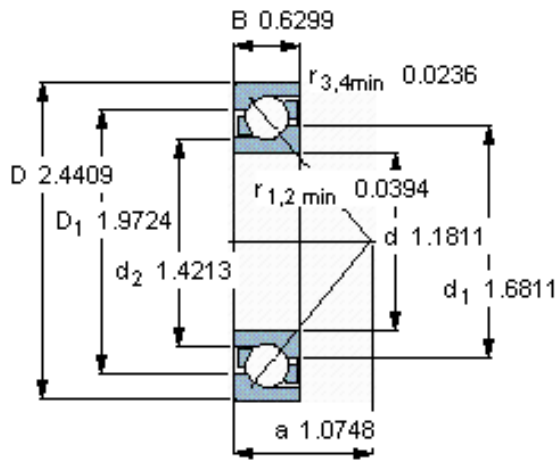

SKF 7206 BECAP *参数

主要尺寸	d	30	mm	-
	D	62	mm	-
	B	16	mm	-
基本额定载荷	C	24000	N	动载荷
	C_0	15600	N	静载荷
疲劳载荷极限	P_u	655	N	-
额定转速	参考转速	14000	r/min	-
	极限转速	14000	r/min	-
重量	重量	190	g	-
型号	* SKF 探索者轴承	7206 BECAP *	-	-

SKF 7206 BECAP *图片

参考资料:<http://www.sozhou.com/p/a09f9685.html>

计算系数

k_r 0,095

k_a 1,4

e 1,14

X 0,35

Y 0,57