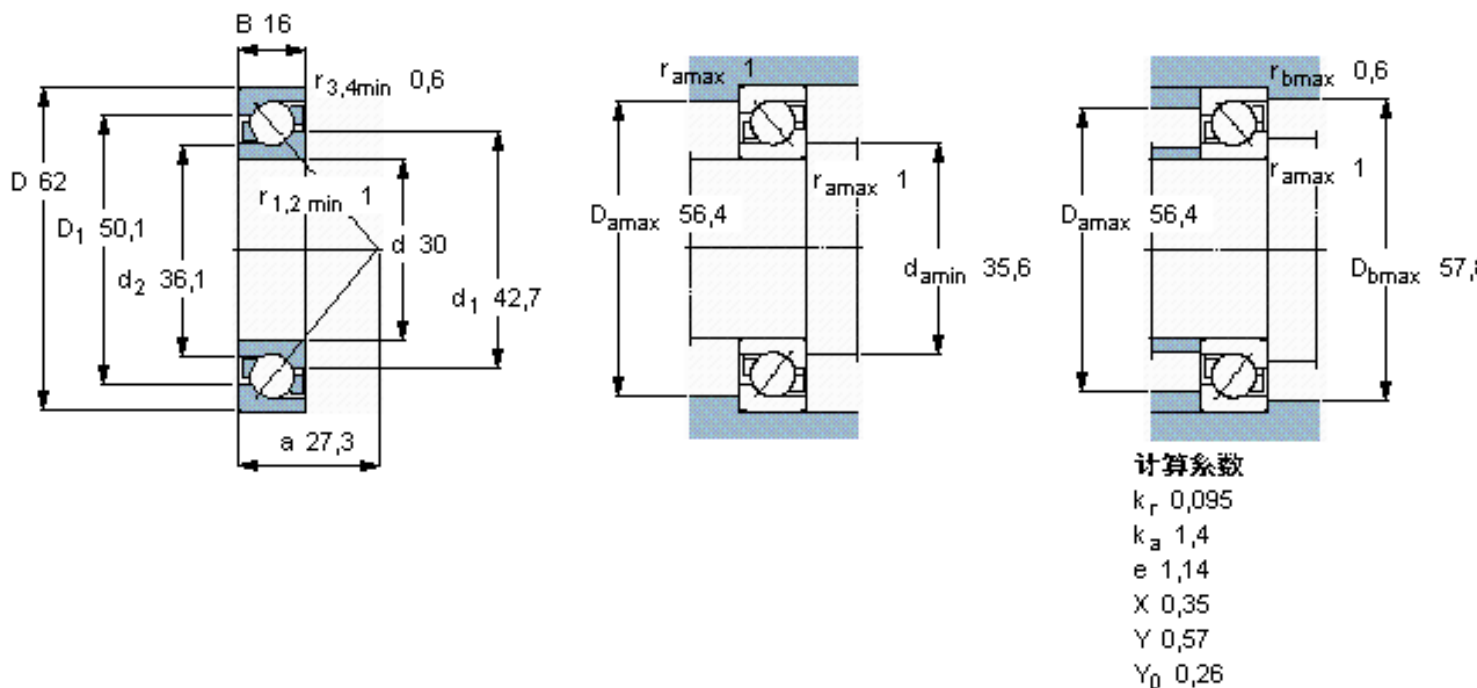

SKF 7206 BECAP *参数

主要尺寸	d	30	mm	-
	D	62	mm	-
	B	16	mm	-
基本额定载荷	C	24000	N	动载荷
	C_0	15600	N	静载荷
疲劳载荷极限	P_u	655	N	-
额定转速	参考转速	14000	r/min	-
	极限转速	14000	r/min	-
重量	重量	190	g	-
型号	* SKF 探索者轴承	7206 BECAP *	-	-

SKF 7206 BECAP *图片

参考资料:<http://www.sozhou.com/p/a09f9685.html>

计算系数

k_r 0,095

k_a 1,4

e 1,14

X 0,35

Y 0,57