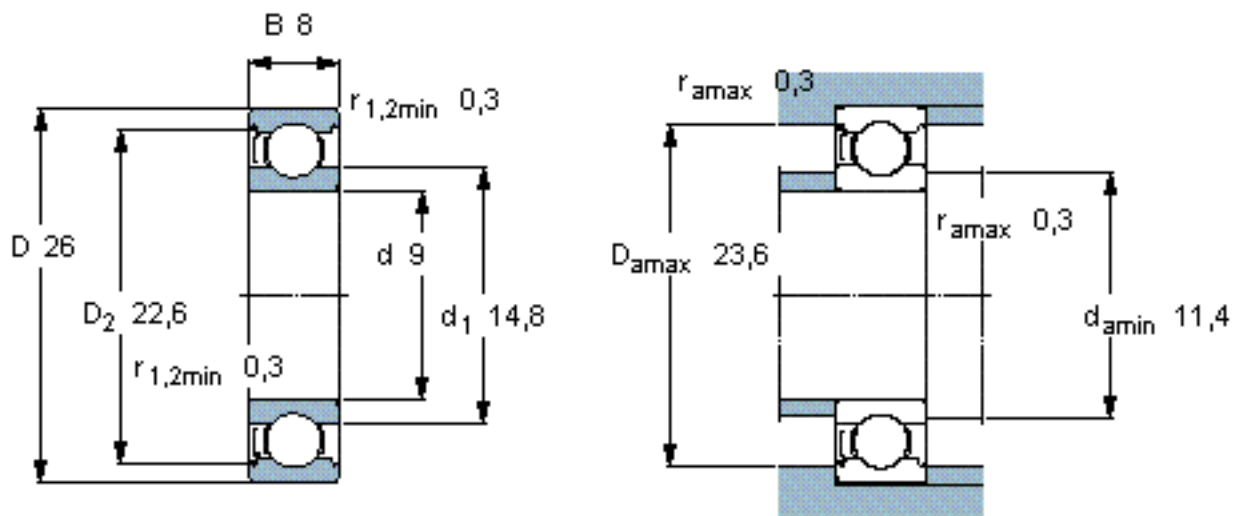

SKF 629-Z *参数

主要尺寸	d	9	mm	-
	D	26	mm	-
	B	8	mm	-
基本额定载荷	C	4750	N	动载荷
	C_0	1960	N	静载荷
疲劳载荷极限	P_u	83	N	-
额定转速	参考转速	60000	r/min	-
	极限转速	38000	r/min	-
重量	重量	20	g	-
型号	* SKF 探索者轴承	629-Z *	-	-

SKF 629-Z *图片

计算系数
 $k_r = 0,025$
 $f_0 = 12$