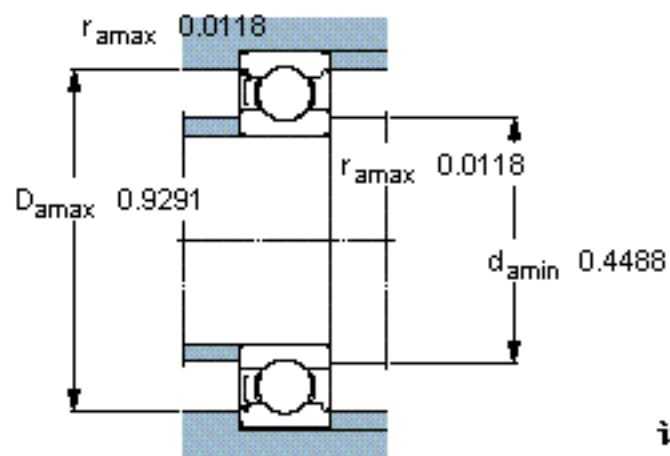

计算系数

k_r 0,025

f_0 12