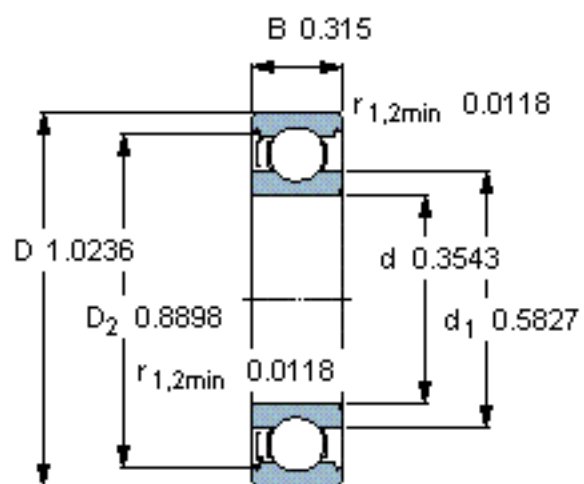

计算系数

k_r 0,025

f_0 12