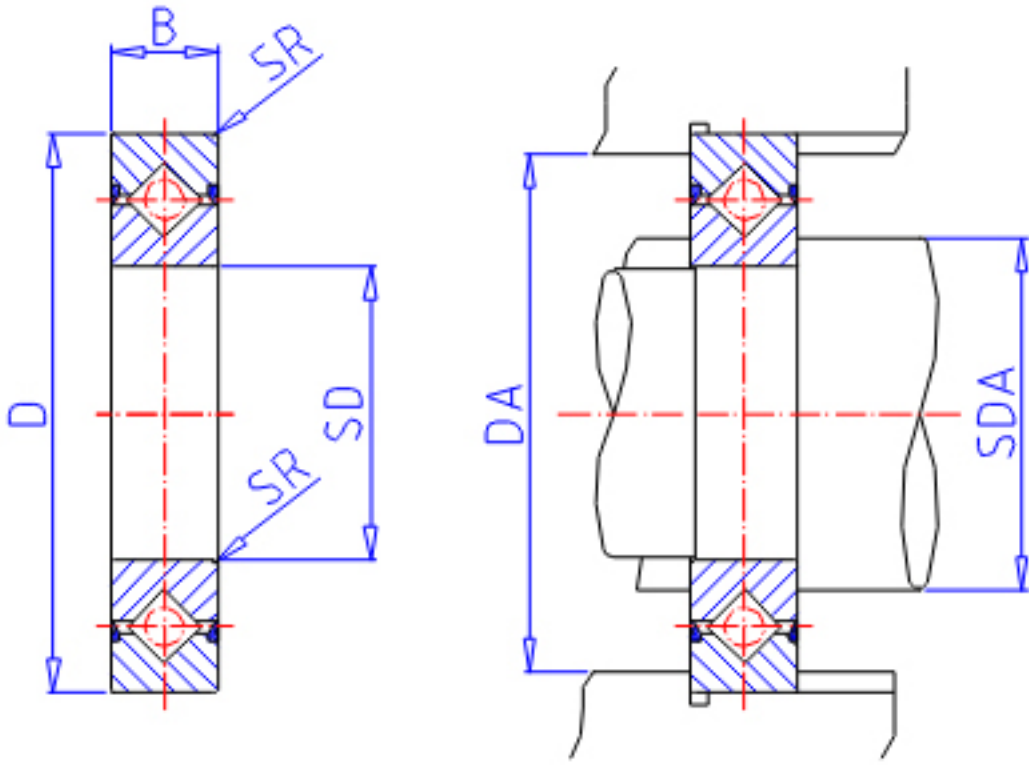

参考资料:<http://www.sozhou.com/p/a0b3791e.html>