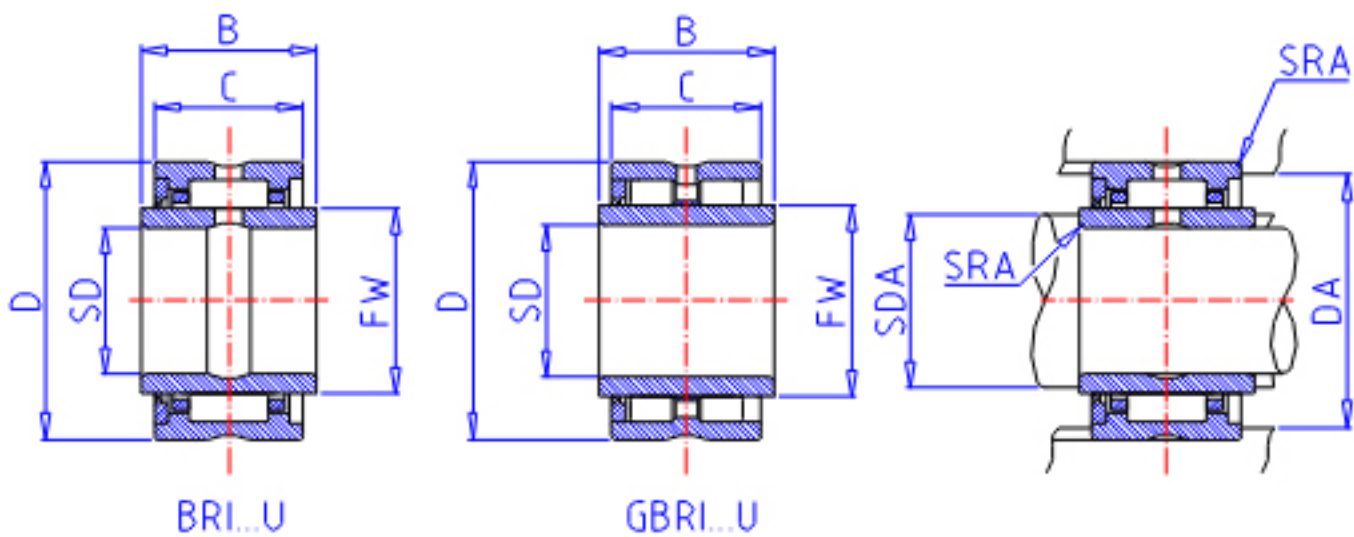

参考资料:<http://www.sozhou.com/p/a0ba388f.html>