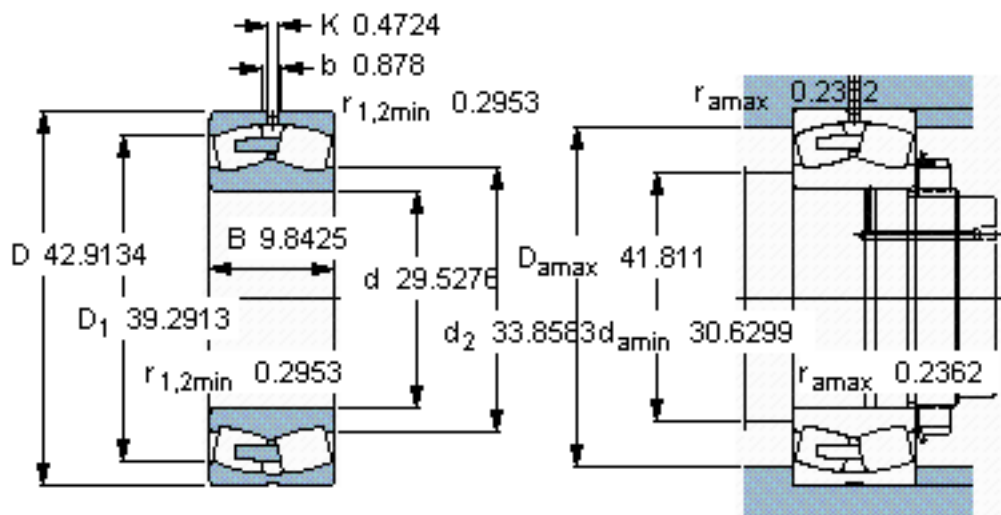

SKF 230/750 CA/W33 \*参数

主要尺寸	d	750	mm	-
	D	1090	mm	-
	B	250	mm	-
基本额定载荷	C	9650000	N	动载荷
	$C_0$	18600000	N	静载荷
疲劳载荷极限	$P_u$	1100000	N	-
额定转速	参考转速	300	r/min	-
	极限转速	530	r/min	-
重量	重量	795000	g	-
型号	* SKF 探索者轴承	230/750 CA/W33 *	-	-

SKF 230/750 CA/W33 \*图片

参考资料:<http://www.sozhou.com/p/a0c39419.html>