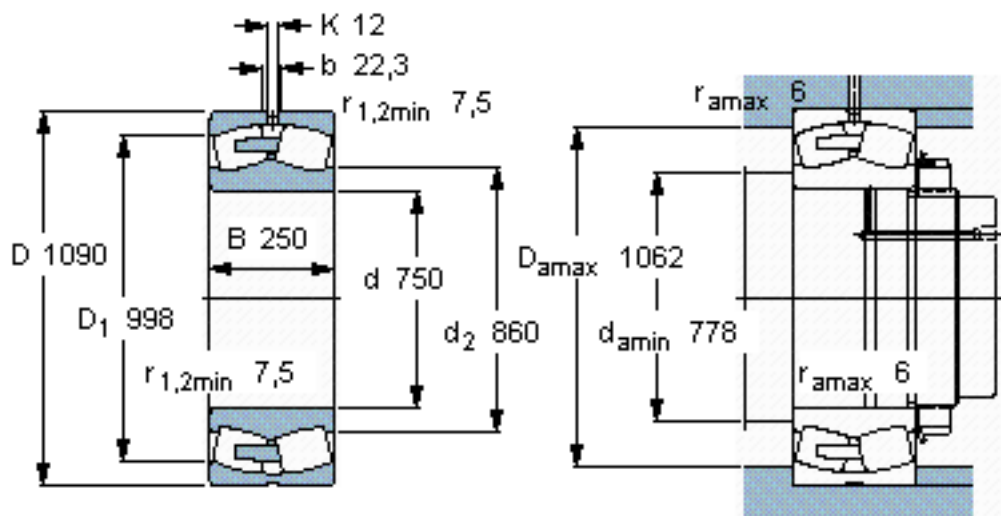

SKF 230/750 CA/W33 \*参数

主要尺寸	d	750	mm	-
	D	1090	mm	-
	B	250	mm	-
基本额定载荷	C	9650000	N	动载荷
	$C_0$	18600000	N	静载荷
疲劳载荷极限	$P_u$	1100000	N	-
额定转速	参考转速	300	r/min	-
	极限转速	530	r/min	-
重量	重量	795000	g	-
型号	* SKF 探索者轴承	230/750 CA/W33 *	-	-

SKF 230/750 CA/W33 \*图片

参考资料:<http://www.sozhou.com/p/a0c39419.html>