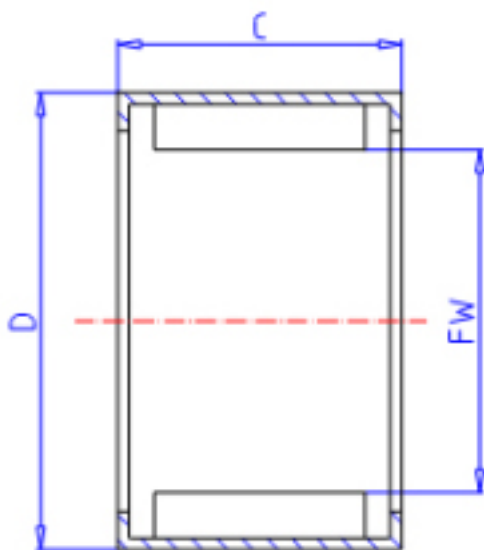

KOYO 30BM3726参数

主要尺寸	FW	30.0	mm	内径
	C	26	mm	宽度
	D	37	mm	外径
型号	ORDER	30BM3726		型号
基本额定载荷	CR	34800	N	动载荷
	C0	87300	N	静载荷
极限转速	NO	4300	1/min	油润滑

KOYO 30BM3726图片

参考资料:<http://www.sozhou.com/p/a0c79e36.html>