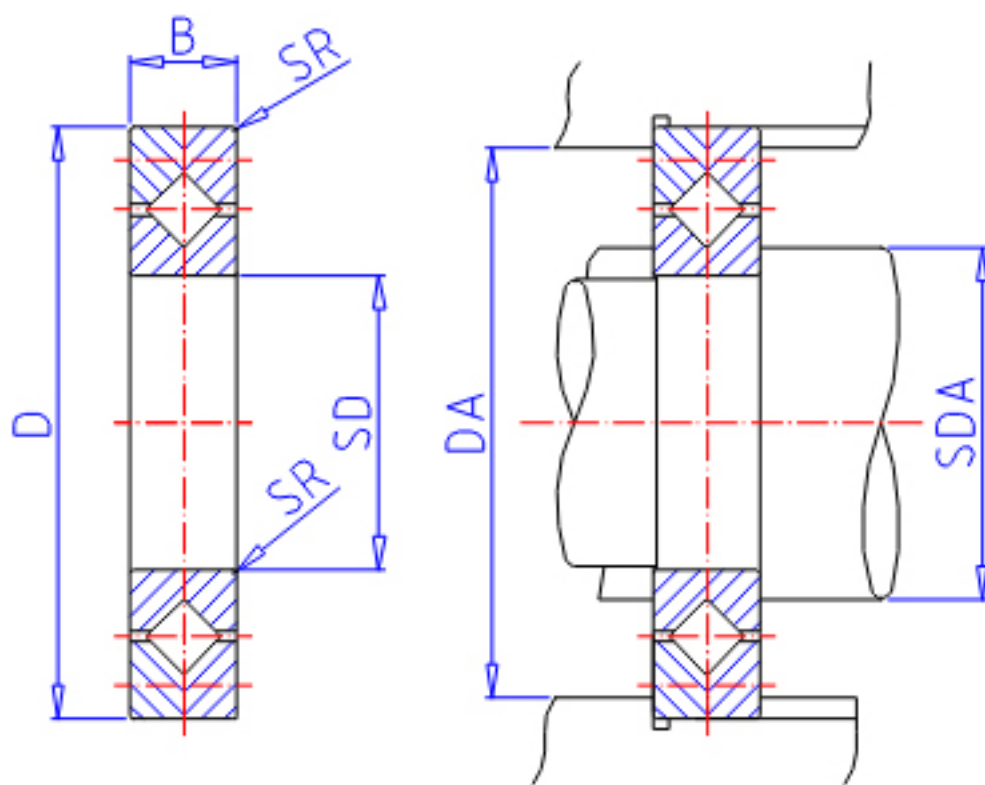

参考资料:<http://www.sozhou.com/p/a120a768.html>