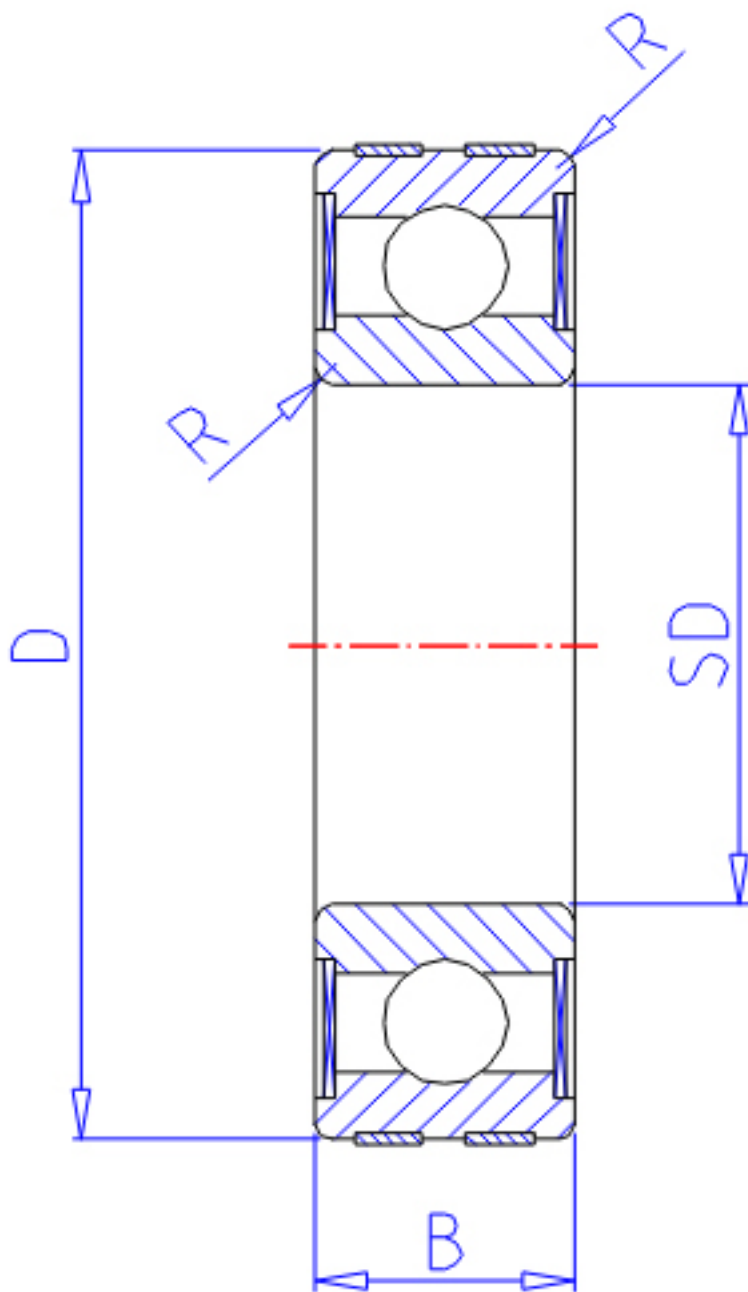

### NTN EC-6206LLU参数

主要尺寸	SD	30	mm	-
	D	62	mm	外径
	B	16	mm	宽度
	R	1.0	mm	-
型号	ORDER	EC-6206LLU		型号
基本额定载荷	CR	19500	N	动载荷
	COR	11300	N	静载荷
	CRF	1980	kgf	动载荷
	CORF	1150	kgf	静载荷
允许载荷	AL1	9850	N	允许载荷
	AL2	1000	kgf	允许载荷
极限转速	LSG	11000	r/min	脂润滑
	LSO	13000	r/min	油润滑
重量	MASS	191	g	重量

### NTN EC-6206LLU图片

参考资料:<http://www.sozhou.com/p/a1287788.html>