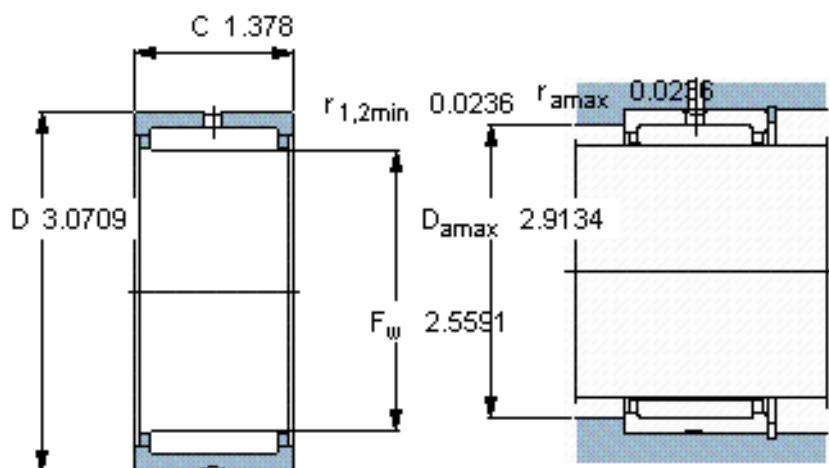

SKF NK 65/35参数

主要尺寸	F_w	65	mm	-
	D	78	mm	-
	C	35	mm	-
基本额定载荷	C	58300	N	动载荷
	C_0	146000	N	静载荷
疲劳载荷极限	P_u	19300	N	-
额定转速	参考转速	6300	r/min	-
	极限转速	7000	r/min	-
重量	重量	310	g	-
型号	型号	NK 65/35	-	-

SKF NK 65/35图片

适宜的附件
G密封件
SD密封件：
CR密封件

适宜的附件
G密封件
SD密封件：
CR密封件

参考资料:<http://www.sozhou.com/p/a1364c05.html>