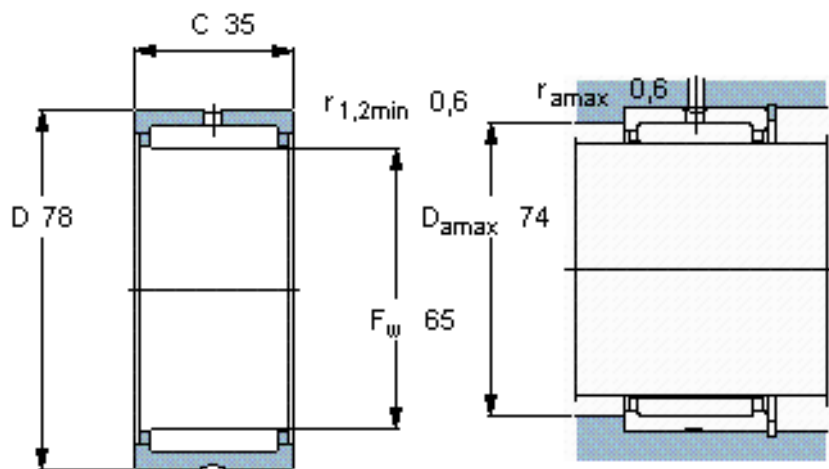

SKF NK 65/35参数

主要尺寸	F_w	65	mm	-
	D	78	mm	-
	C	35	mm	-
基本额定载荷	C	58300	N	动载荷
	C_0	146000	N	静载荷
疲劳载荷极限	P_u	19300	N	-
额定转速	参考转速	6300	r/min	-
	极限转速	7000	r/min	-
重量	重量	310	g	-
型号	型号	NK 65/35	-	-

SKF NK 65/35图片

适宜的附件
G密封件
SD密封件：
CR密封件

适宜的附件
G密封件
SD密封件：
CR密封件

参考资料:<http://www.sozhou.com/p/a1364c05.html>