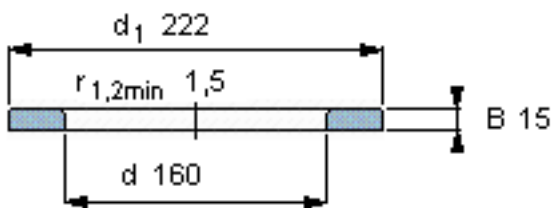

SKF WS 81232参数

尺寸	d	160	mm	-
	D	-	mm	-
	B	15	mm	-
	d ₁	222	mm	-
	D ₁	-	mm	-
	r ₁ 、r _{1.2}	1.5	mm	-
重量	重量	2180	g	-
型号	型号	WS 81232	-	-

SKF WS 81232图片

轴垫圈

轴垫圈

参考资料:<http://www.sozhou.com/p/a14b44d8.html>