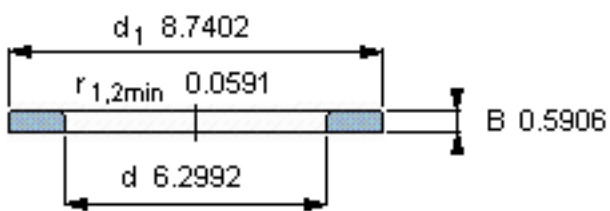

SKF WS 81232参数

尺寸	d	160	mm	-
	D	-	mm	-
	B	15	mm	-
	d ₁	222	mm	-
	D ₁	-	mm	-
	r ₁ 、r _{1.2}	1.5	mm	-
重量	重量	2180	g	-
型号	型号	WS 81232	-	-

SKF WS 81232图片

轴垫圈

轴垫圈

参考资料:<http://www.sozhou.com/p/a14b44d8.html>