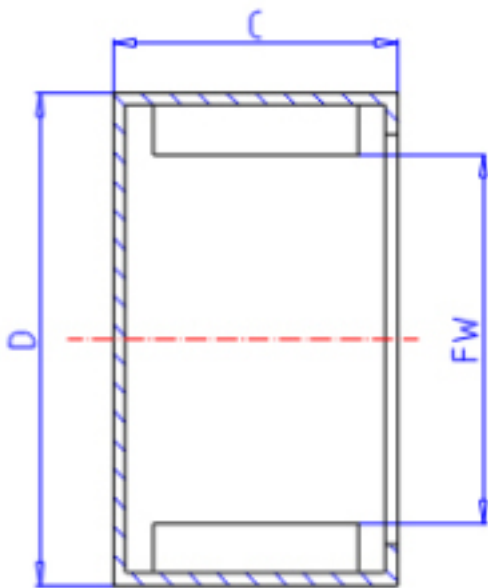

KOYO 20MM2620参数

主要尺寸	FW	20.0	mm	内径
	C	20	mm	宽度
	D	26	mm	外径
型号	ORDER	20MM2620		型号
基本额定载荷	CR	18800	N	动载荷
	C0	42500	N	静载荷
极限转速	NO	6300	1/min	油润滑

KOYO 20MM2620图片

参考资料:<http://www.sozhou.com/p/a17dbf48.html>