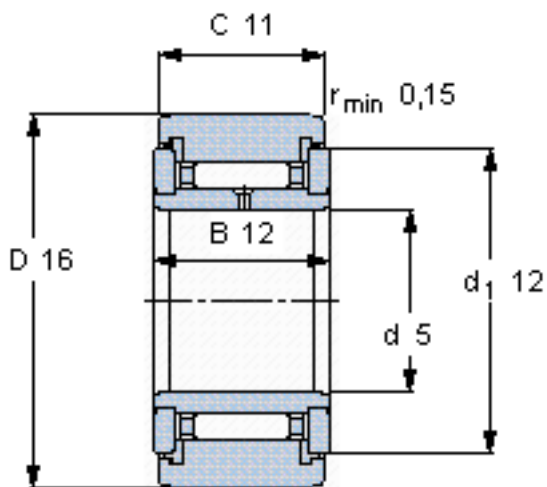

SKF NATR 5 PPA参数

主要尺寸	D	16	mm	-
	d	5	mm	-
	C	11	mm	-
基本额定载荷	C	3140	N	动载荷
	C_0	3200	N	静载荷
疲劳载荷极限	P_u	345	N	-
最大径向载荷	F_r	2900	N	-
	F_{0r}	4150	N	-
极限转速	极限转速	6000	r/min	-
重量	重量	14	g	-
型号	型号	NATR 5 PPA	-	-

SKF NATR 5 PPA图片

参考资料:<http://www.sozhou.com/p/a1eba8f0.html>