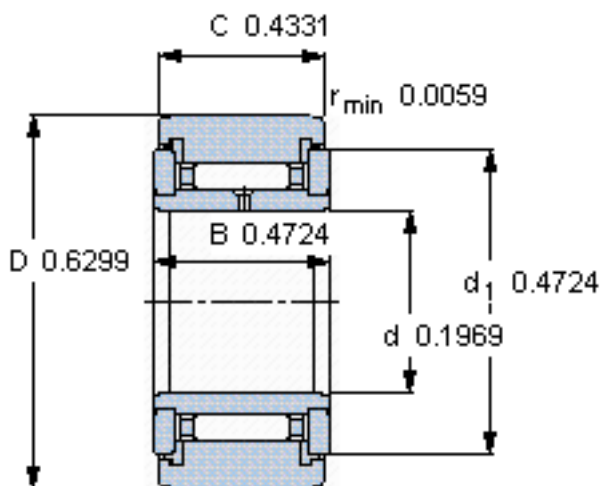

SKF NATR 5 PPA参数

主要尺寸	D	16	mm	-
	d	5	mm	-
	C	11	mm	-
基本额定载荷	C	3140	N	动载荷
	C_0	3200	N	静载荷
疲劳载荷极限	P_u	345	N	-
最大径向载荷	F_r	2900	N	-
	F_{0r}	4150	N	-
极限转速	极限转速	6000	r/min	-
重量	重量	14	g	-
型号	型号	NATR 5 PPA	-	-

SKF NATR 5 PPA图片

参考资料:<http://www.sozhou.com/p/a1eba8f0.html>