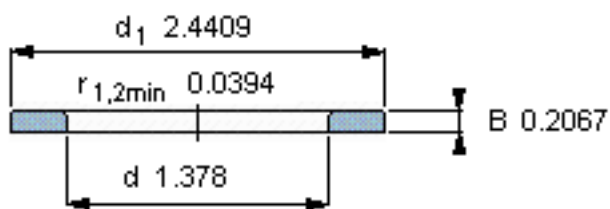

轴垫圈

轴垫圈

参考资料:<http://www.sozhou.com/p/a20d7c36.html>