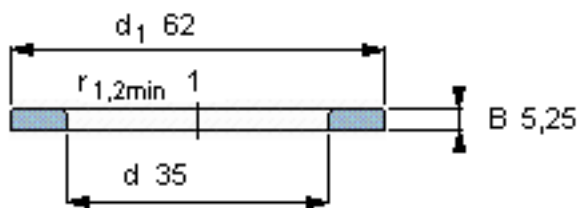

SKF WS 81207参数

尺寸	d	35	mm	-
	D	-	mm	-
	B	5.25	mm	-
	d₁	62	mm	-
	D₁	-	mm	-
	r₁、r_{1.2}	1	mm	-
重量	重量	84	g	-
型号	型号	WS 81207	-	-

SKF WS 81207图片