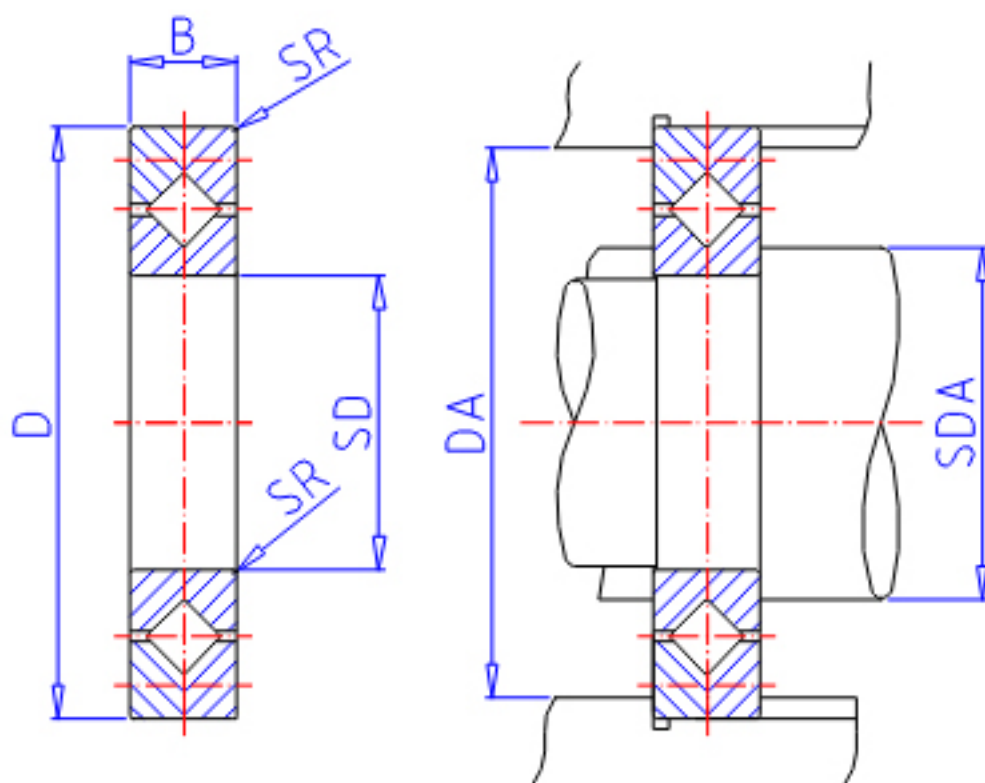

## IKO CRB 13025参数

轴径	STDRT	130	mm	轴径
型号	ORDER	CRB 13025		型号
重量	MASS	2820	g	重量
主要尺寸	SD	130	mm	内径
	D	190	mm	外径
	B	25	mm	宽度
	SR	1.5	mm	(最小)
安装尺寸	SDA	140	mm	-
	DA	172	mm	-
基本额定载荷	CR	61000	N	动载荷
	COR	99800	N	静载荷

## IKO CRB 13025图片

参考资料:<http://www.sozhou.com/p/a2271717.html>