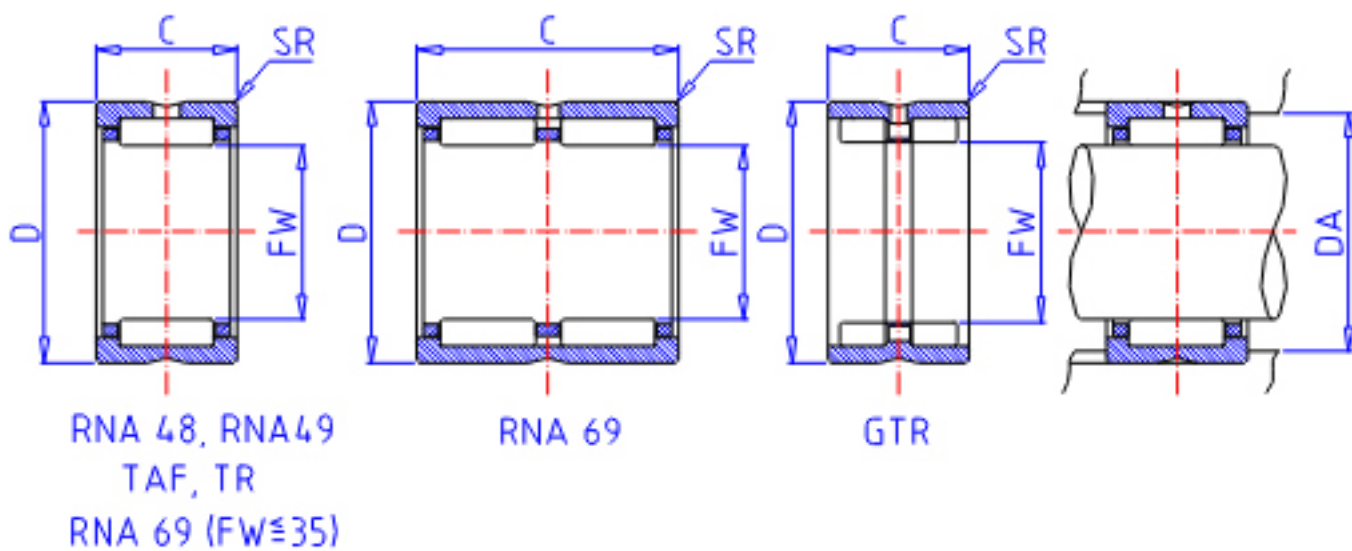

IKO RNA 4940参数

轴径	STDRT	225	mm	轴径
型号	ORDER	RNA 4940		型号
重量	MASS	10400.0	g	重量
主要尺寸	FW	225	mm	内径
	D	280	mm	外径
	C	80	mm	宽度
	SR	2.1	mm	(最小)
安装尺寸	DA	269.0	mm	(最大)
基本额定载荷	CR	518000	N	动载荷
	COR	1120000	N	静载荷

IKO RNA 4940图片