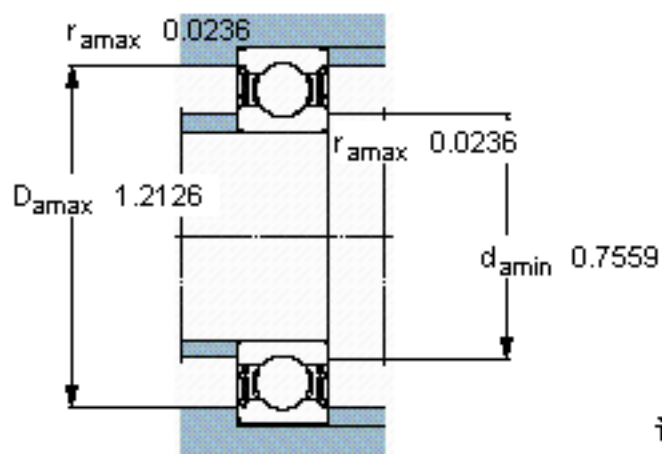

计算系数

k_r 0,025

f_0 13