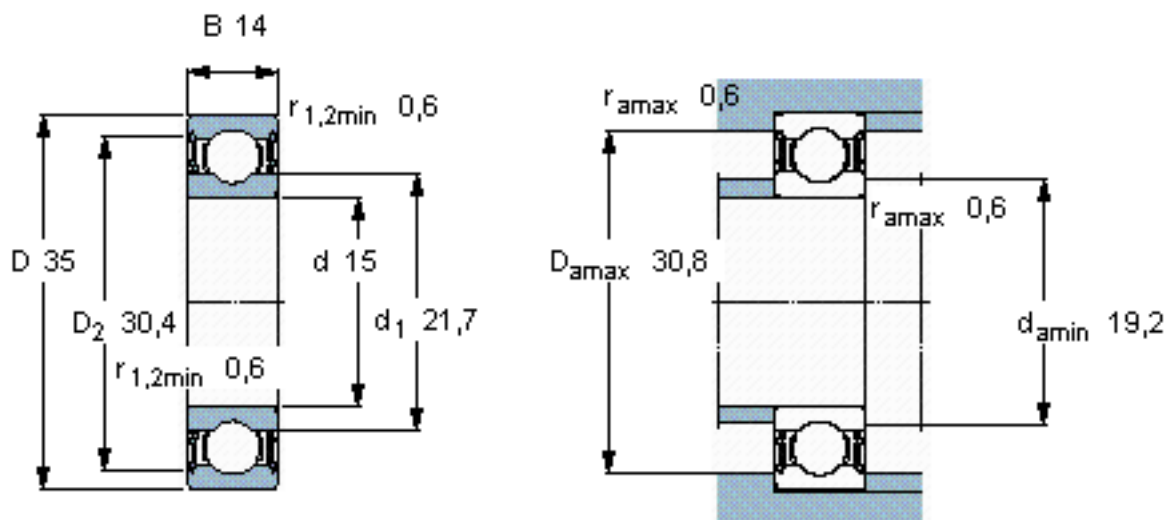

SKF 62202-2RS1/W64参数

主要尺寸	d	15	mm	-
	D	35	mm	-
	B	14	mm	-
基本额定载荷	C	7800	N	动载荷
	C_0	3750	N	静载荷
疲劳载荷极限	P_u	160	N	-
极限转速	极限转速	9600	r/min	-
重量	重量	54	g	-
型号	* SKF 探索者轴承	62202-2RS1/W64	-	-

SKF 62202-2RS1/W64图片