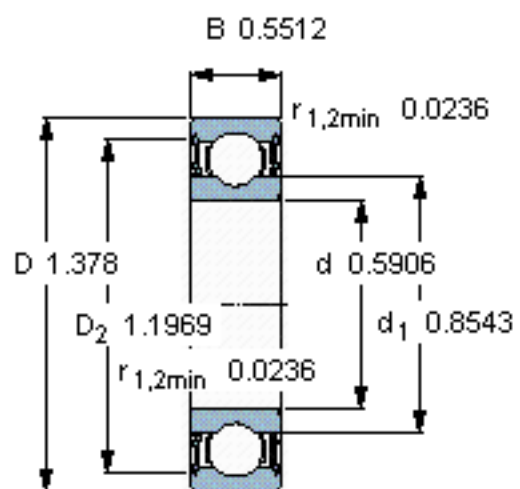

计算系数

k_r 0,025

f_0 13