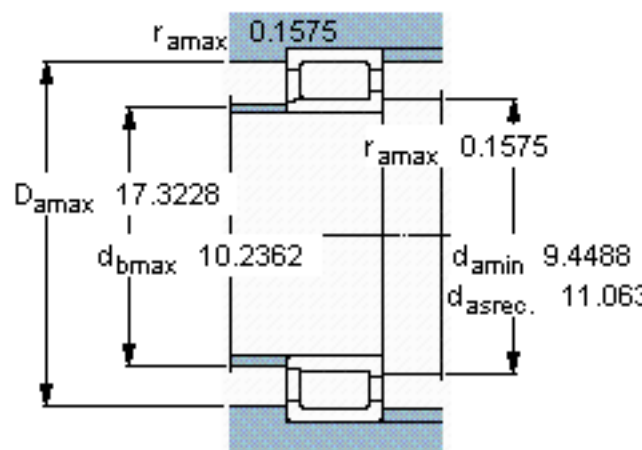

计算系数

k_r 0,35

e 0,3 Y 0,4