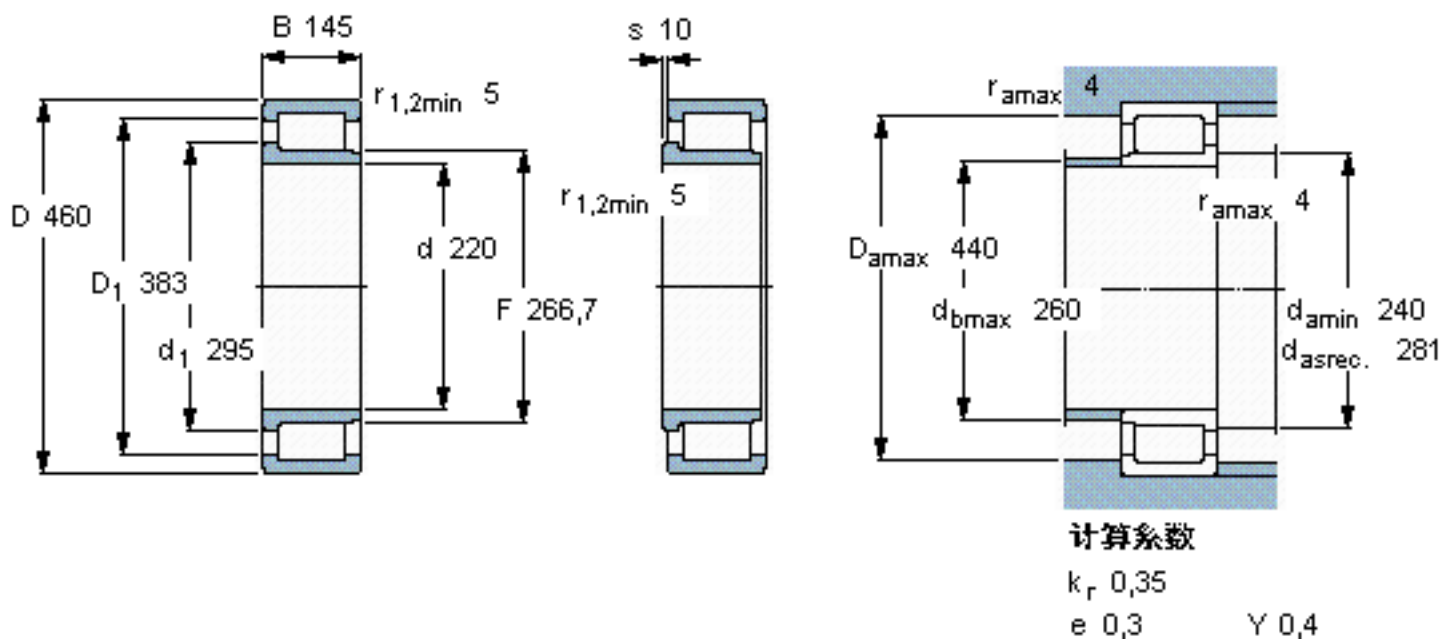

SKF NJG 2344 VH参数

主要尺寸	d	220	mm	-
	D	460	mm	-
	B	145	mm	-
基本额定载荷	C	2550000	N	动载荷
	C_0	3550000	N	静载荷
疲劳载荷极限	P_u	320000	N	-
额定转速	参考转速	530	r/min	-
	极限转速	670	r/min	-
重量	重量	111000	g	-
型号	型号	NJG 2344 VH	-	-

SKF NJG 2344 VH图片