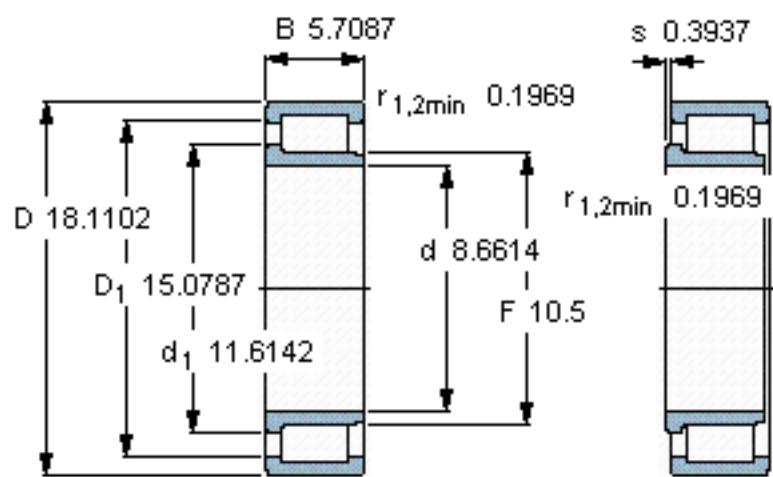

SKF NJG 2344 VH参数

主要尺寸	d	220	mm	-
	D	460	mm	-
	B	145	mm	-
基本额定载荷	C	2550000	N	动载荷
	C_0	3550000	N	静载荷
疲劳载荷极限	P_u	320000	N	-
额定转速	参考转速	530	r/min	-
	极限转速	670	r/min	-
重量	重量	111000	g	-
型号	型号	NJG 2344 VH	-	-

SKF NJG 2344 VH图片

参考资料:<http://www.sozhou.com/p/a256b0b2.html>

计算系数

k_r 0,35

e 0,3 Y 0,4