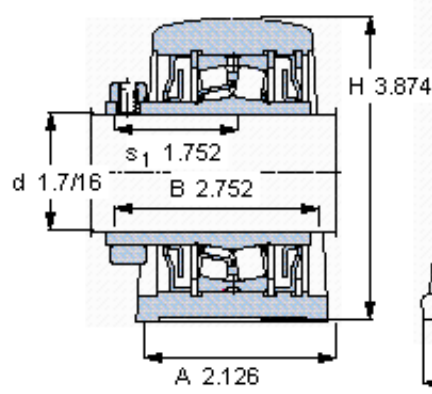

SKF SYE 1.7/16 H-18参数

主要尺寸	d	36.513	mm	-
	A	54	mm	-
	H	98.4	mm	-
	H <sub>1</sub>	47.625	mm	-
	L	187.3	mm	-
基本额定载荷	C	73800	N	动载荷
	C <sub>0</sub>	81500	N	静载荷
极限转速	极限转速	6000	r/min	-
重量	重量	3630	g	-
型号	型号	SYE 1.7/16 H-18	-	-
基本轴承型号	基本轴承型号	22208	-	-

SKF SYE 1.7/16 H-18图片

重新润滑脂量 [克]

参考资料: <http://www.sozhou.com/p/a25acb64.html>

重新润滑脂量 [克]