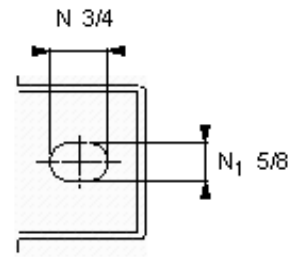

SKF SYE 1.7/16 H-18参数

主要尺寸	d	36.513	mm	-
	A	54	mm	-
	H	98.4	mm	-
	H <sub>1</sub>	47.625	mm	-
	L	187.3	mm	-
基本额定载荷	C	73800	N	动载荷
	C <sub>0</sub>	81500	N	静载荷
极限转速	极限转速	6000	r/min	-
重量	重量	3630	g	-
型号	型号	SYE 1.7/16 H-18	-	-
基本轴承型号	基本轴承型号	22208	-	-

SKF SYE 1.7/16 H-18图片

重新润滑脂量 [克]

参考资料: <http://www.sozhou.com/p/a25acb64.html>

重新润滑脂量 [克]