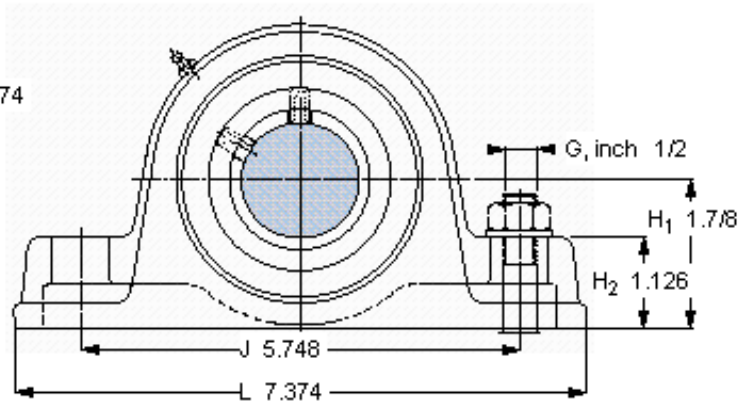

SKF SYE 1.7/16 H-18参数

主要尺寸	d	36.513	mm	-
	A	54	mm	-
	H	98.4	mm	-
	H <sub>1</sub>	47.625	mm	-
	L	187.3	mm	-
基本额定载荷	C	73800	N	动载荷
	C <sub>0</sub>	81500	N	静载荷
极限转速	极限转速	6000	r/min	-
重量	重量	3630	g	-
型号	型号	SYE 1.7/16 H-18	-	-
基本轴承型号	基本轴承型号	22208	-	-

SKF SYE 1.7/16 H-18图片

重新润滑脂量 [克]

参考资料: <http://www.sozhou.com/p/a25acb64.html>

重新润滑脂量 [克]