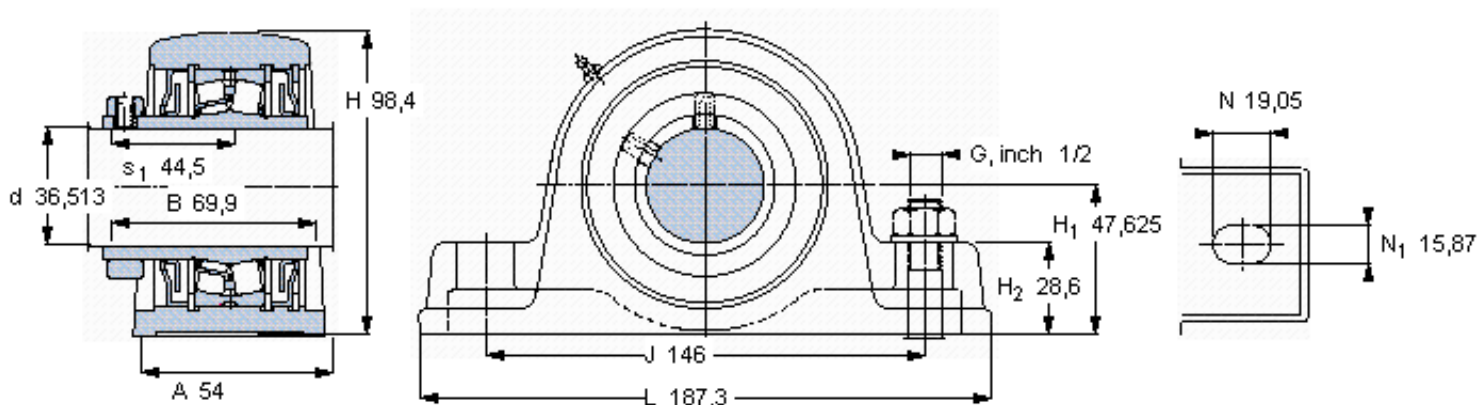

SKF SYE 1.7/16 H-18参数

主要尺寸	d	36.513	mm	-
	A	54	mm	-
	H	98.4	mm	-
	H₁	47.625	mm	-
	L	187.3	mm	-
基本额定载荷	C	73800	N	动载荷
	C₀	81500	N	静载荷
极限转速	极限转速	6000	r/min	-
重量	重量	3630	g	-
型号	型号	SYE 1.7/16 H-18	-	-
基本轴承型号	基本轴承型号	22208	-	-

SKF SYE 1.7/16 H-18图片

重新润滑脂量 [克]

参考资料: <http://www.sozhou.com/p/a25acb64.html>