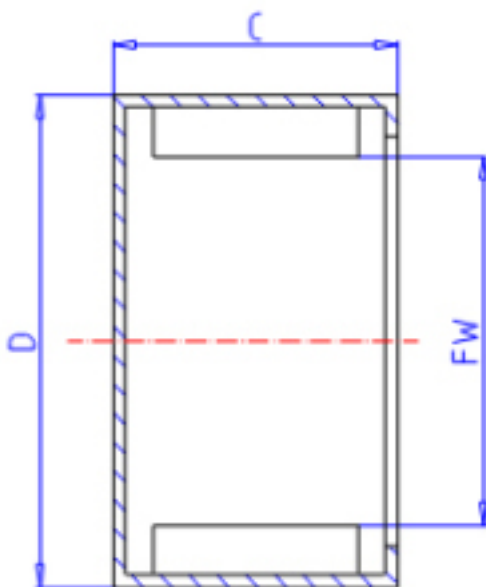

KOYO 15MM2116参数

主要尺寸	FW	15.0	mm	内径
	C	16	mm	宽度
	D	21	mm	外径
型号	ORDER	15MM2116		型号
基本额定载荷	CR	13400	N	动载荷
	C0	24200	N	静载荷
极限转速	NO	8100	1/min	油润滑

KOYO 15MM2116图片

参考资料:<http://www.sozhou.com/p/a270dea5.html>