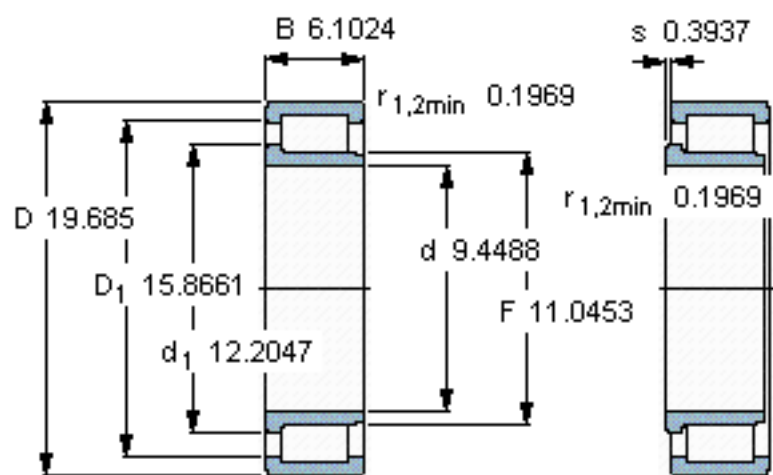

### SKF NJG 2348 VH参数

主要尺寸	d	240	mm	-
	D	500	mm	-
	B	155	mm	-
基本额定载荷	C	2810000	N	动载荷
	$C_0$	3900000	N	静载荷
疲劳载荷极限	$P_u$	345000	N	-
额定转速	参考转速	500	r/min	-
	极限转速	630	r/min	-
重量	重量	147000	g	-
型号	型号	NJG 2348 VH	-	-

### SKF NJG 2348 VH图片

参考资料:<http://www.sozhou.com/p/a2b7b022.html>

计算系数

$k_r$  0,35

$e$  0,3       $Y$  0,4