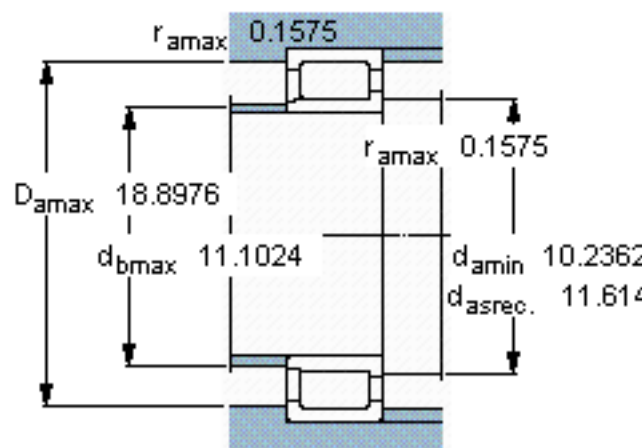

### SKF NJG 2348 VH参数

主要尺寸	d	240	mm	-
	D	500	mm	-
	B	155	mm	-
基本额定载荷	C	2810000	N	动载荷
	$C_0$	3900000	N	静载荷
疲劳载荷极限	$P_u$	345000	N	-
额定转速	参考转速	500	r/min	-
	极限转速	630	r/min	-
重量	重量	147000	g	-
型号	型号	NJG 2348 VH	-	-

### SKF NJG 2348 VH图片

参考资料:<http://www.sozhou.com/p/a2b7b022.html>

计算系数

$k_r$  0,35

$e$  0,3       $Y$  0,4