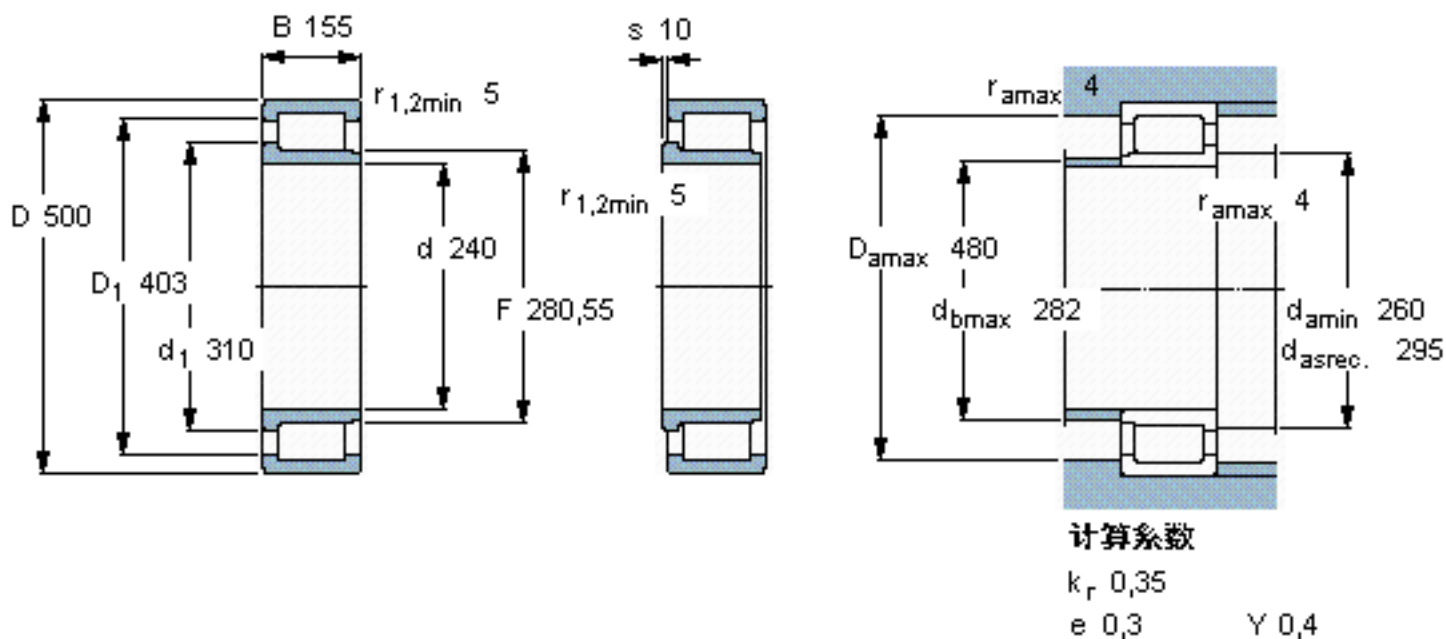

### SKF NJG 2348 VH参数

主要尺寸	d	240	mm	-
	D	500	mm	-
	B	155	mm	-
基本额定载荷	C	2810000	N	动载荷
	$C_0$	3900000	N	静载荷
疲劳载荷极限	$P_u$	345000	N	-
额定转速	参考转速	500	r/min	-
	极限转速	630	r/min	-
重量	重量	147000	g	-
型号	型号	NJG 2348 VH	-	-

### SKF NJG 2348 VH图片

参考资料:<http://www.sozhou.com/p/a2b7b022.html>

计算系数

$k_r$  0,35

$e$  0,3       $Y$  0,4