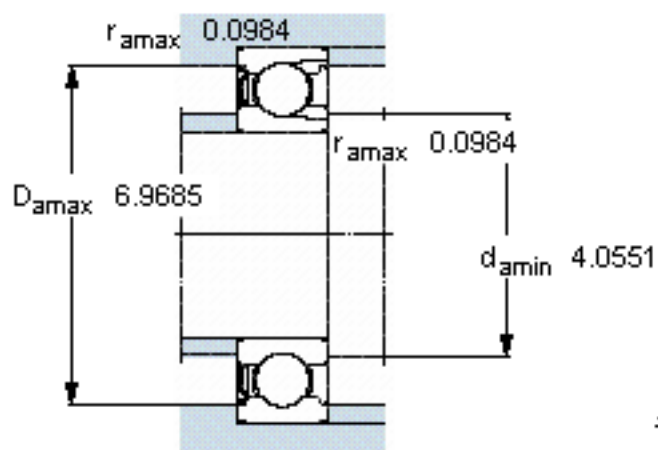

计算系数

k_r 0,05

f_0 13,3