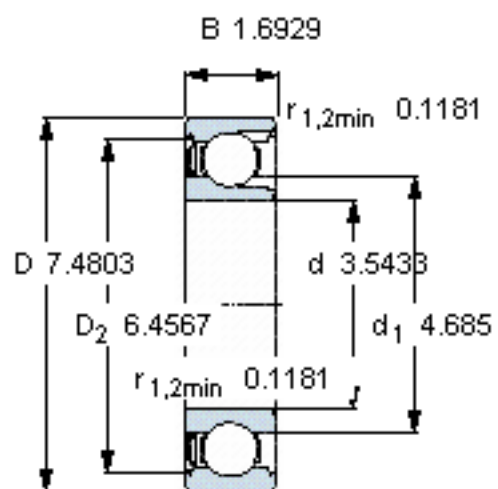

计算系数

k_r 0,05

f_0 13,3