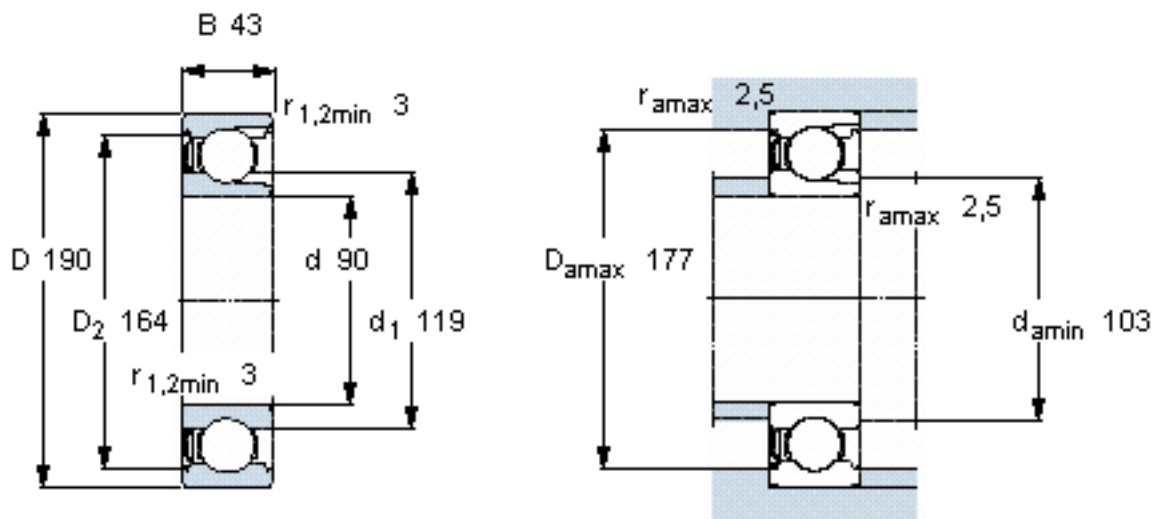

SKF 318-Z参数

主要尺寸	d	90	mm	-
	D	190	mm	-
	B	43	mm	-
基本额定载荷	C	157000	N	动载荷
	C_0	160000	N	静载荷
疲劳载荷极限	P_u	5700	N	-
额定转速	参考转速	6300	r/min	-
	极限转速	4000	r/min	-
重量	重量	5400	g	-
型号	型号	318-Z	-	-

SKF 318-Z图片

计算系数

k_r 0,05
 f_0 13,3