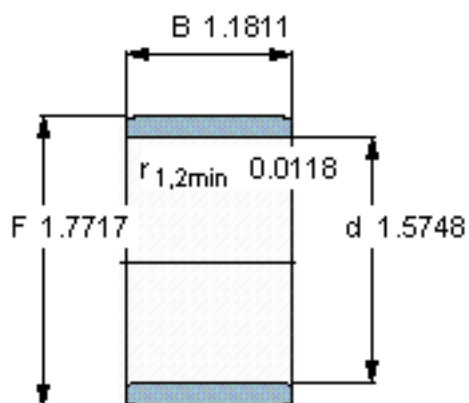

### SKF IR 40x45x30参数

主要尺寸	d	40	mm	-
	F	45	mm	-
	B	30	mm	-
	最小	0.3	mm	-
重量	重量	77	g	-
型号	型号	IR 40x45x30	-	-

### SKF IR 40x45x30图片

参考资料:<http://www.sozhou.com/p/a2e8f671.html>