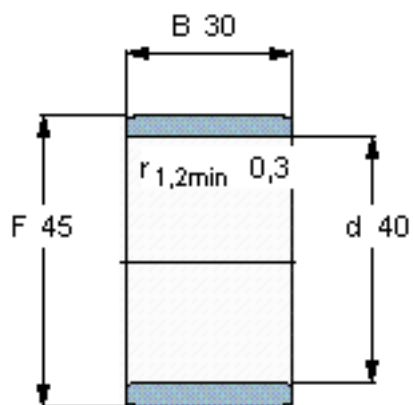

### SKF IR 40x45x30参数

主要尺寸	d	40	mm	-
	F	45	mm	-
	B	30	mm	-
	最小	0.3	mm	-
重量	重量	77	g	-
型号	型号	IR 40x45x30	-	-

### SKF IR 40x45x30图片

参考资料:<http://www.sozhou.com/p/a2e8f671.html>