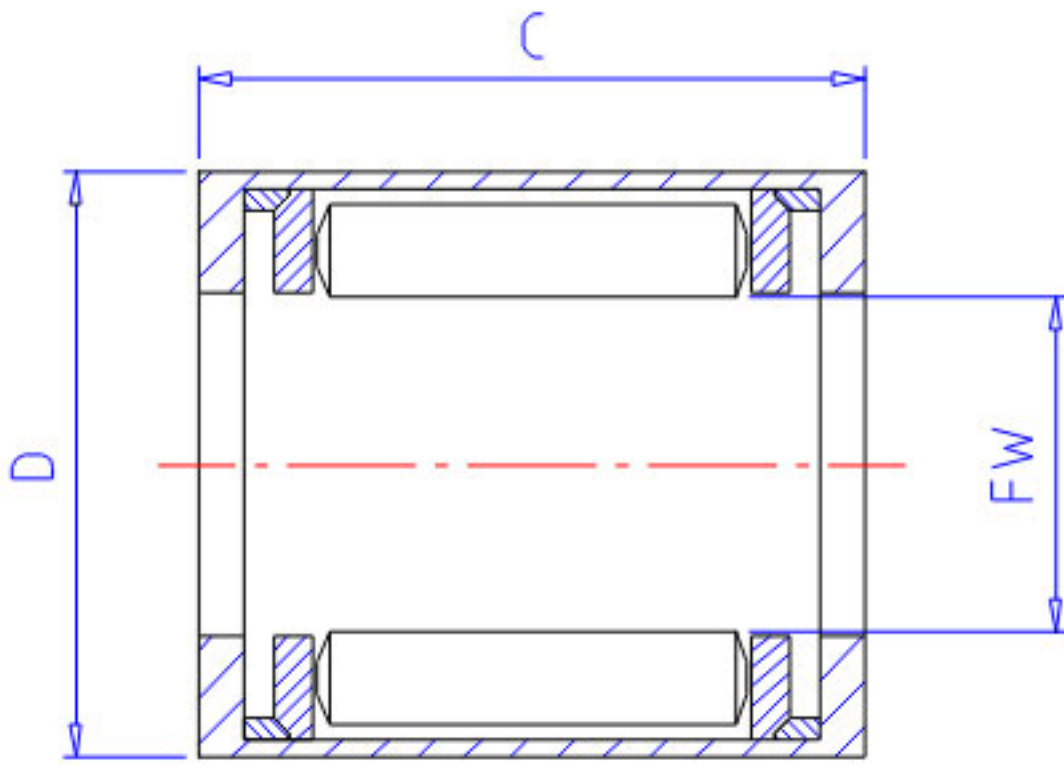

参考资料:<http://www.sozhou.com/p/a2ecd93f.html>