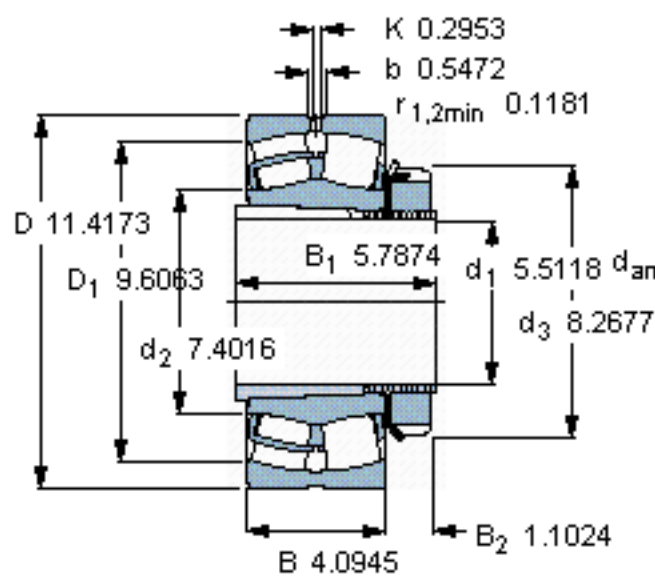

SKF 23232 CCK/W33 + H 2332 *参数

主要尺寸	d_1	140	mm	-
	D	290	mm	-
	B	104	mm	-
基本额定载荷	C	1220000	N	动载荷
	C_0	1660000	N	静载荷
疲劳载荷极限	P_u	153000	N	-
额定转速	参考转速	1500	r/min	-
	极限转速	2200	r/min	-
重量	重量	38800	g	-
型号	* SKF 探索者轴承	23232 CCK/W33 + H 2332 *	-	-

SKF 23232 CCK/W33 + H 2332 *图片

参考资料: <http://www.sozhou.com/p/a300bb66.html>

计算系数
 e 0,35
 Y_1 1,9
 Y_2 2,9
 Y_0 1,8