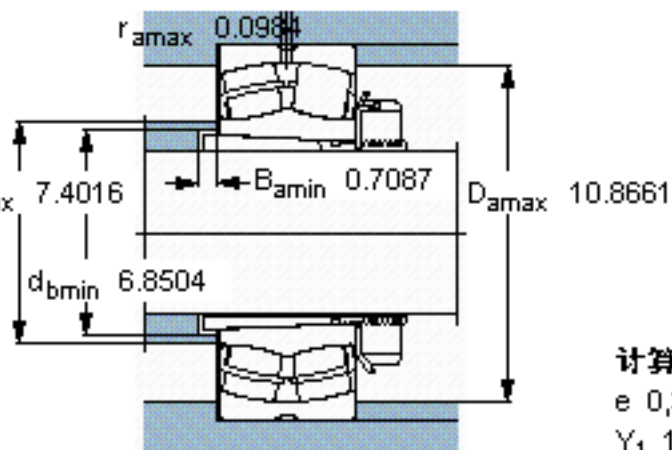

SKF 23232 CCK/W33 + H 2332 *参数

主要尺寸	d_1	140	mm	-
	D	290	mm	-
	B	104	mm	-
基本额定载荷	C	1220000	N	动载荷
	C_0	1660000	N	静载荷
疲劳载荷极限	P_u	153000	N	-
额定转速	参考转速	1500	r/min	-
	极限转速	2200	r/min	-
重量	重量	38800	g	-
型号	* SKF 探索者轴承	23232 CCK/W33 + H 2332 *	-	-

SKF 23232 CCK/W33 + H 2332 *图片

参考资料: <http://www.sozhou.com/p/a300bb66.html>

计算系数
 e 0,35
 Y_1 1,9
 Y_2 2,9
 Y_0 1,8