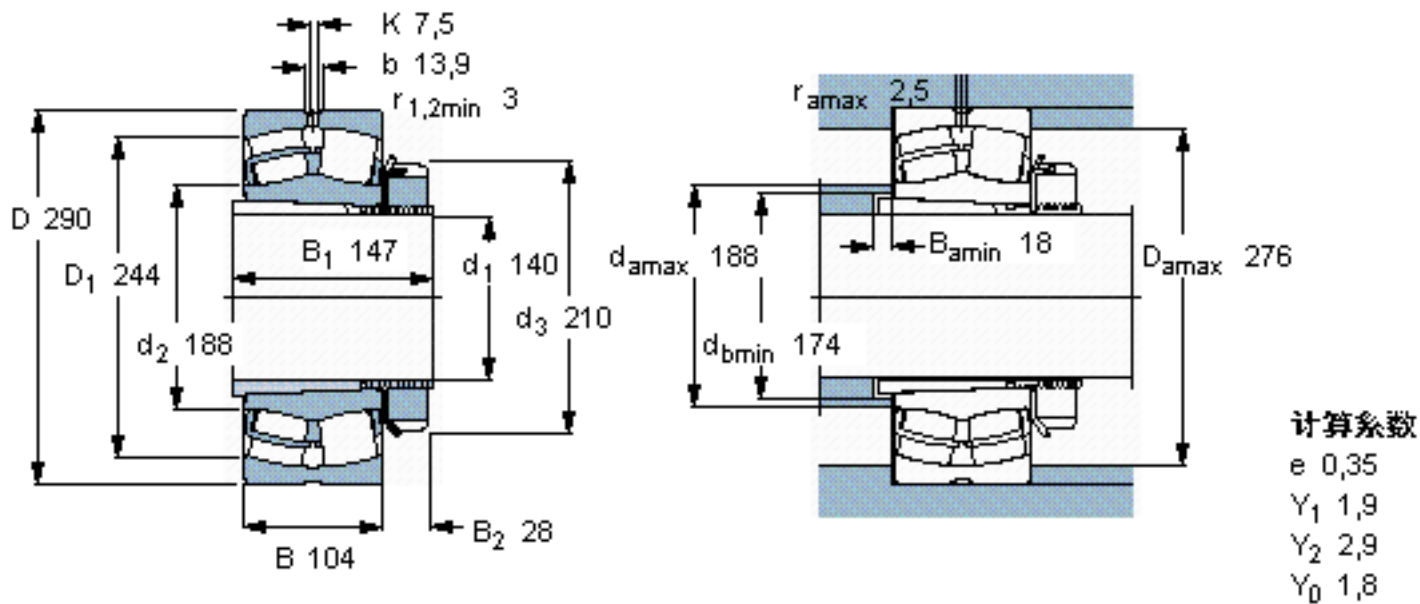

SKF 23232 CCK/W33 + H 2332 *参数

主要尺寸	d_1	140	mm	-
	D	290	mm	-
	B	104	mm	-
基本额定载荷	C	1220000	N	动载荷
	C_0	1660000	N	静载荷
疲劳载荷极限	P_u	153000	N	-
额定转速	参考转速	1500	r/min	-
	极限转速	2200	r/min	-
重量	重量	38800	g	-
型号	* SKF 探索者轴承	23232 CCK/W33 + H 2332 *	-	-

SKF 23232 CCK/W33 + H 2332 *图片

参考资料: <http://www.sozhou.com/p/a300bb66.html>

计算系数
 e 0,35
 Y_1 1,9
 Y_2 2,9
 Y_0 1,8