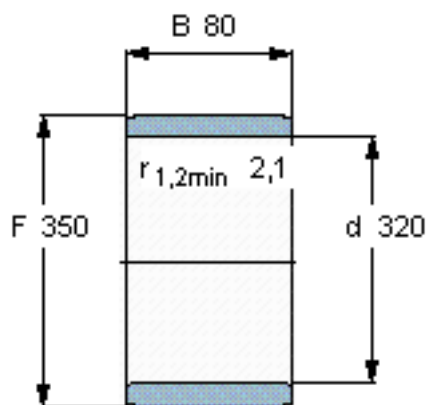

SKF IR 320x350x80参数

主要尺寸	d	320	mm	-
	F	350	mm	-
	B	80	mm	-
	最小	2.1	mm	-
重量	重量	9800	g	-
型号	型号	IR 320x350x80	-	-

SKF IR 320x350x80图片

参考资料:<http://www.sozhou.com/p/a31e51b9.html>