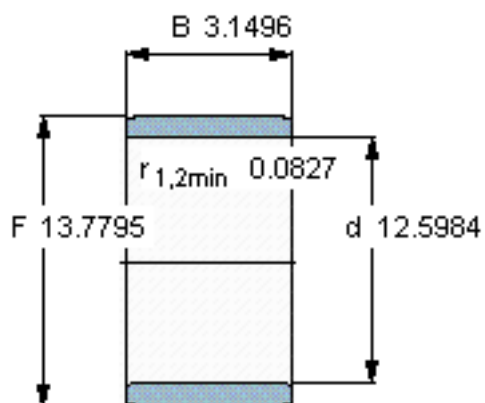

SKF IR 320x350x80参数

主要尺寸	d	320	mm	-
	F	350	mm	-
	B	80	mm	-
	最小	2.1	mm	-
重量	重量	9800	g	-
型号	型号	IR 320x350x80	-	-

SKF IR 320x350x80图片

参考资料:<http://www.sozhou.com/p/a31e51b9.html>