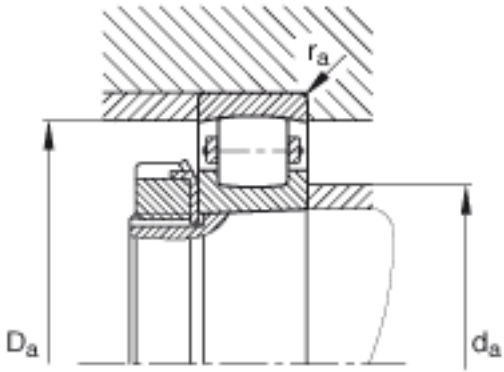

FAG 20311-K-TVP-C3参数

尺寸	$D_{a\ max}$	109	mm	-
	$d_{a\ min}$	66	mm	-
	$r_{a\ max}$	2	mm	-
	$r_{min}$	2	mm	-
重量	m	1490	g	质量
基本额定载荷	$C_r$	120000	N	基本额定动载荷, 径向
	$C_{0r}$	137000	N	基本额定静载荷, 径向
极限转速	$n_G$	5400	r/min	极限转速
基本额定载荷	$C_{ur}$	12400	N	疲劳极限载荷, 径向
尺寸	d	55	mm	-
	D	120	mm	-
	B	29	mm	-
	$D_1$	101.7	mm	-

FAG 20311-K-TVP-C3图片

参考资料:<http://www.sozhou.com/p/a3480b4d.html>