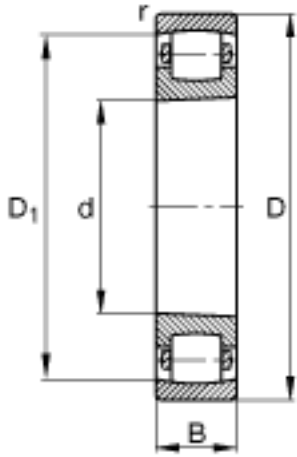

FAG 20311-K-TVP-C3参数

尺寸	$D_{a\ max}$	109	mm	-
	$d_{a\ min}$	66	mm	-
	$r_{a\ max}$	2	mm	-
	$r_{min}$	2	mm	-
重量	m	1490	g	质量
基本额定载荷	$C_r$	120000	N	基本额定动载荷, 径向
	$C_{0r}$	137000	N	基本额定静载荷, 径向
极限转速	$n_G$	5400	r/min	极限转速
基本额定载荷	$C_{ur}$	12400	N	疲劳极限载荷, 径向
尺寸	d	55	mm	-
	D	120	mm	-
	B	29	mm	-
	$D_1$	101.7	mm	-

FAG 20311-K-TVP-C3图片

参考资料:<http://www.sozhou.com/p/a3480b4d.html>