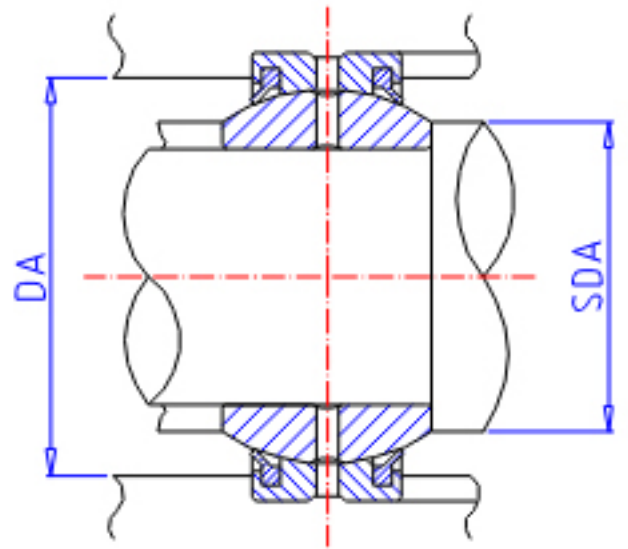

### IKO GE 280GS-2RS参数

轴径	STDRT	280	mm	轴径
型号	ORDER	GE 280GS-2RS		型号
重量	MASS	97400	g	重量
主要尺寸	SD	280	mm	内径
	D	430	mm	外径
	B	210	mm	宽度
	C	120	mm	宽度
	SDK	375.0	mm	-
	SR1	1.1	mm	(最小)
	SR2	1.1	mm	(最小)
安装尺寸	SDAMIN	287.0	mm	(最小)
	SDAMAX	310.5	mm	(最大)
	DAMAX	423.0	mm	(最大)
	DAMIN	371.0	mm	(最小)
动态负载容量	CD	4410000	N	动态负载容量
静态负载容量	CS	26500000	N	静态负载容量
容许倾斜角度	ALP	14		容许倾斜角度

### IKO GE 280GS-2RS图片

参考资料:<http://www.sozhou.com/p/a348ab24.html>