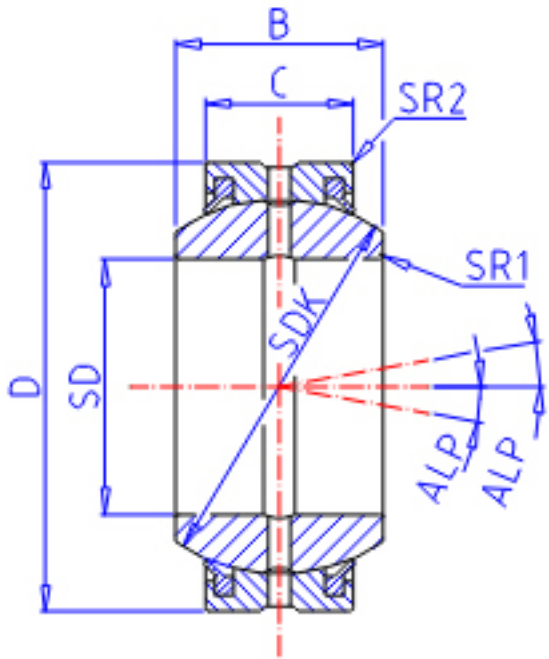

### IKO GE 280GS-2RS参数

轴径	STDRT	280	mm	轴径
型号	ORDER	GE 280GS-2RS		型号
重量	MASS	97400	g	重量
主要尺寸	SD	280	mm	内径
	D	430	mm	外径
	B	210	mm	宽度
	C	120	mm	宽度
	SDK	375.0	mm	-
	SR1	1.1	mm	(最小)
	SR2	1.1	mm	(最小)
安装尺寸	SDAMIN	287.0	mm	(最小)
	SDAMAX	310.5	mm	(最大)
	DAMAX	423.0	mm	(最大)
	DAMIN	371.0	mm	(最小)
动态负载容量	CD	4410000	N	动态负载容量
静态负载容量	CS	26500000	N	静态负载容量
容许倾斜角度	ALP	14		容许倾斜角度

### IKO GE 280GS-2RS图片

参考资料:<http://www.sozhou.com/p/a348ab24.html>