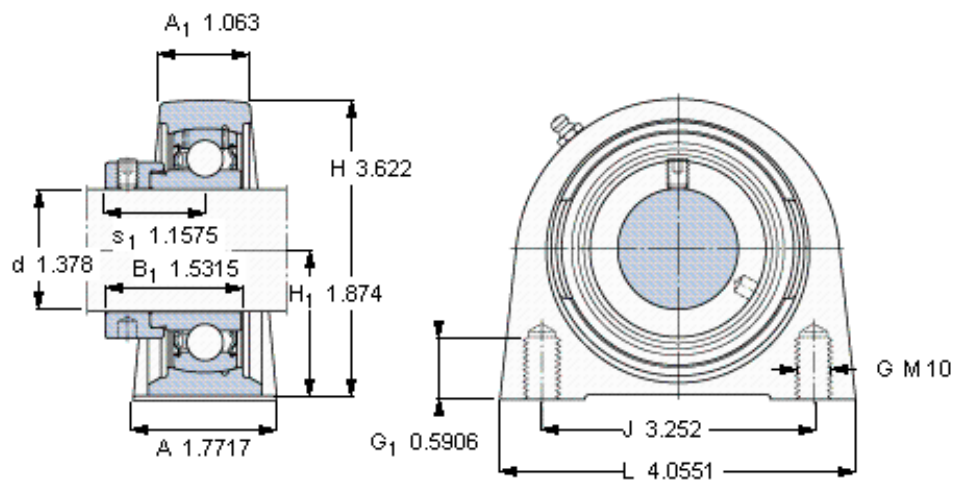

### SKF SYF 35 FM参数

主要尺寸	d	35	mm	-
	A	45	mm	-
	H	92	mm	-
	H <sub>1</sub>	47.6	mm	-
	L	103	mm	-
基本额定载荷	C	25500	N	动载荷
	C <sub>0</sub>	15300	N	静载荷
极限转速	带h6轴公差	5300	r/min	-
重量	重量	1300	g	-
型号	轴承单元	SYF 35 FM	-	-
	轴承座	SYF 507	-	-
	轴承	YET 207	-	-

### SKF SYF 35 FM图片

平头螺钉  
适宜的止动环 [Nm]  
六角键销尺寸 [mm]

M 10×  
16,5  
5

参考资料: <http://www.sozhou.com/p/a368843b.html>

平头螺钉  
 适宜的止动环 [Nm]  
 六角键销尺寸 [mm]

M 10x  
 16,5  
 5