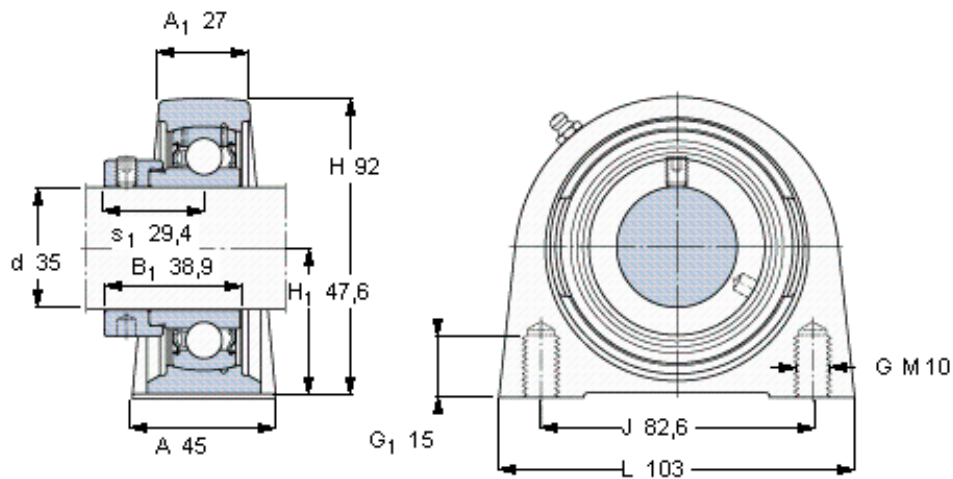

### SKF SYF 35 FM参数

主要尺寸	d	35	mm	-
	A	45	mm	-
	H	92	mm	-
	H <sub>1</sub>	47.6	mm	-
	L	103	mm	-
基本额定载荷	C	25500	N	动载荷
	C <sub>0</sub>	15300	N	静载荷
极限转速	带h6轴公差	5300	r/min	-
重量	重量	1300	g	-
型号	轴承单元	SYF 35 FM	-	-
	轴承座	SYF 507	-	-
	轴承	YET 207	-	-

### SKF SYF 35 FM图片

平头螺钉  
适宜的止动环 [Nm]  
六角键销尺寸 [mm]

M 10×  
16,5  
5

参考资料: <http://www.sozhou.com/p/a368843b.html>

平头螺钉  
 适宜的止动环 [Nm]  
 六角键销尺寸 [mm]

M 10x  
 16,5  
 5